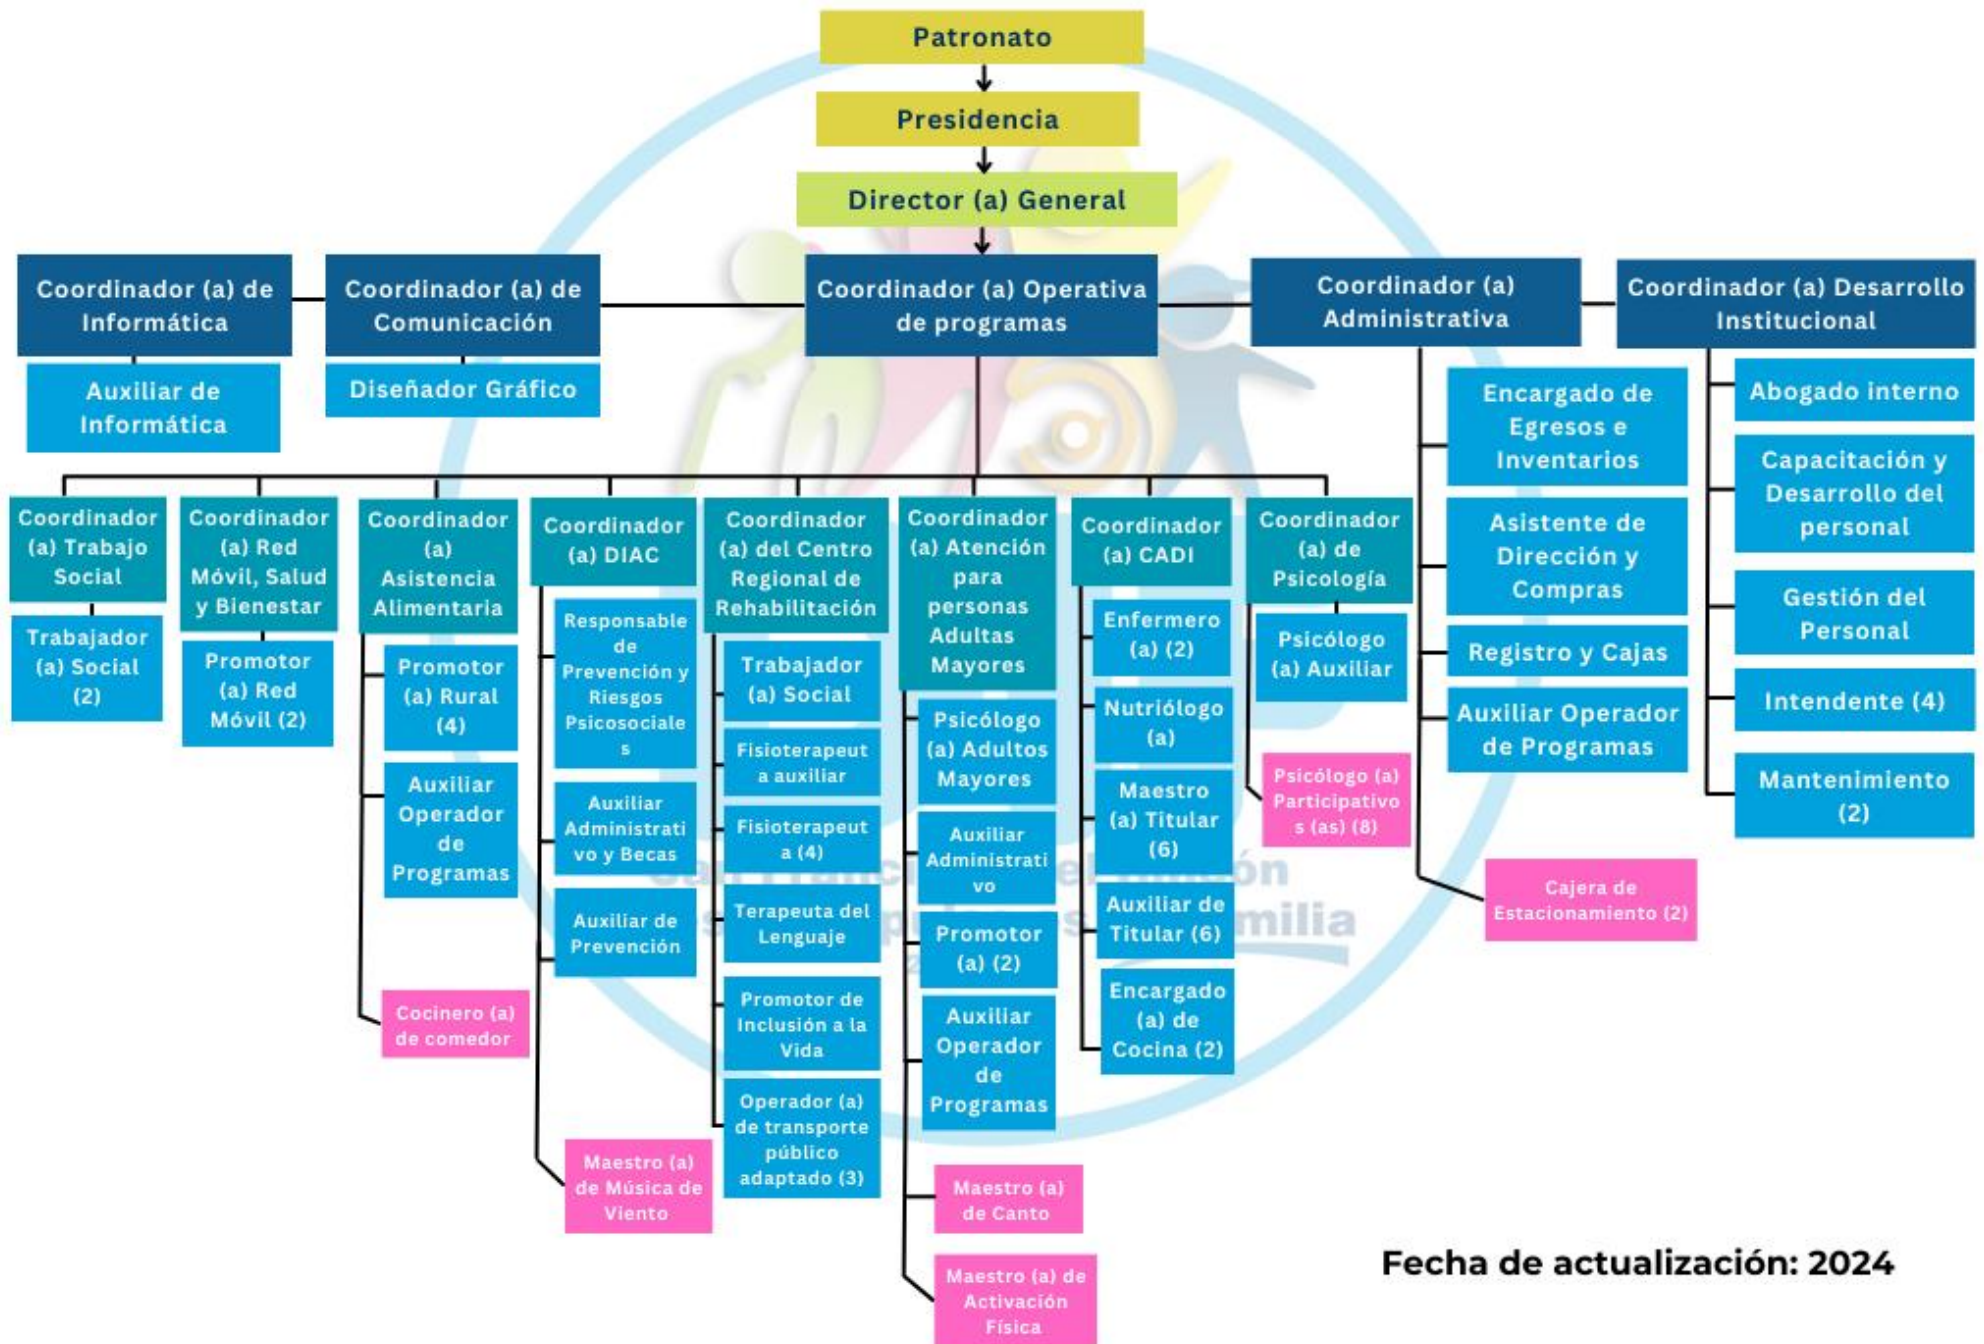

Sistema para el Desarrollo Integral de la Familia del Municipio de San Francisco del Rincón, Gto.

Fecha de actualización: 2024