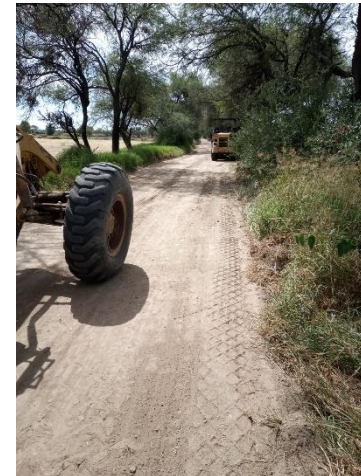

CAMINO A SAN ROQUE DE MONTES