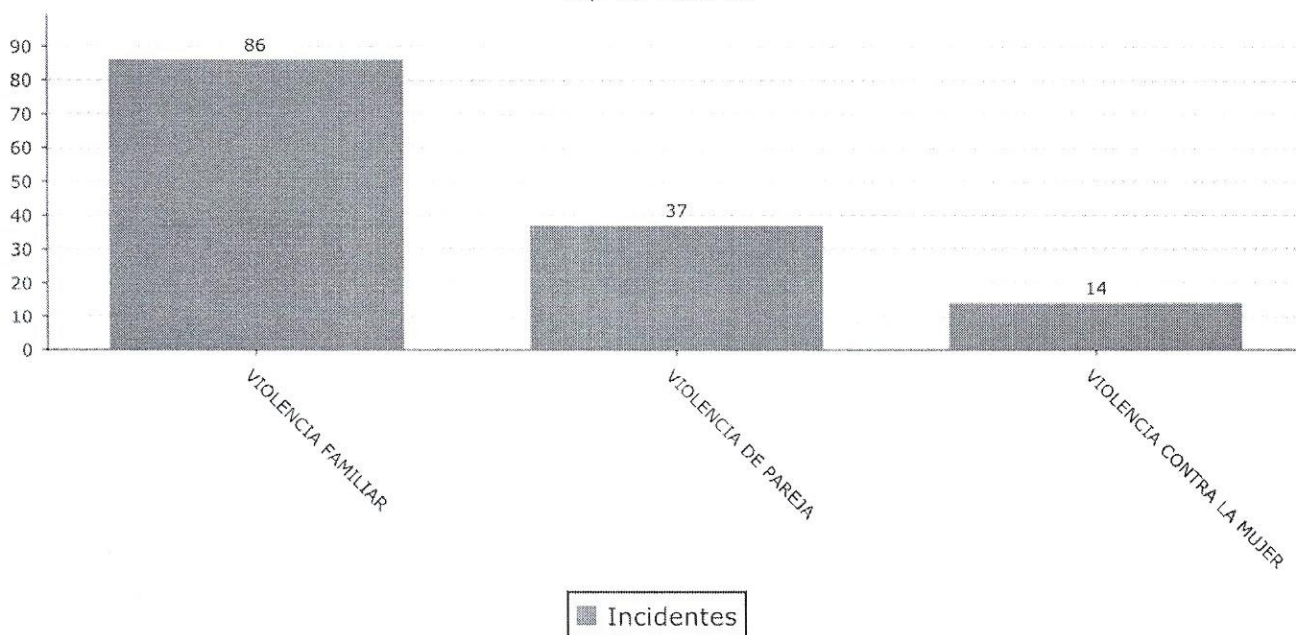

Secretaría de Seguridad Pública
Centro de Atención de Llamadas de Emergencia
SAN FRANCISCO DEL RINCÓN, GUANAJUATO
Incidentes por motivo

Del 01-08-2020 00:00:00 al 31-08-2020 23:59:59

Motivo Llamada	Ronda	Incidentes	Llamadas
VIOLENCIA FAMILIAR	6	86	95
VIOLENCIA DE PAREJA	0	37	43
VIOLENCIA CONTRA LA MUJER	0	14	17
Total	6	137	155

Top 10 Motivos