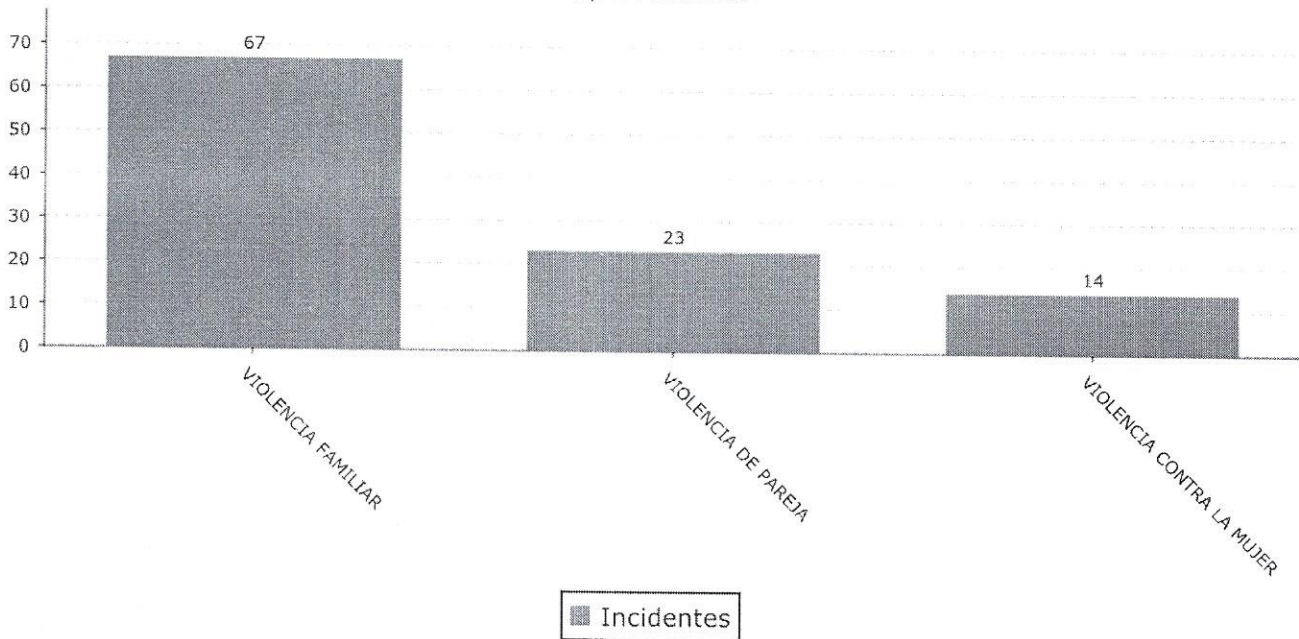

Secretaría de Seguridad Pública
Centro de Atención de Llamadas de Emergencia
SAN FRANCISCO DEL RINCÓN, GUANAJUATO
Incidentes por motivo

Del 01-10-2020 00:00:00 al 31-10-2020 23:59:59

Motivo Llamada	Ronda	Incidentes	Llamadas
VIOLENCIA FAMILIAR	11	67	55
VIOLENCIA DE PAREJA	1	23	24
VIOLENCIA CONTRA LA MUJER	0	14	16
Total	12	104	95

Top 10 Motivos