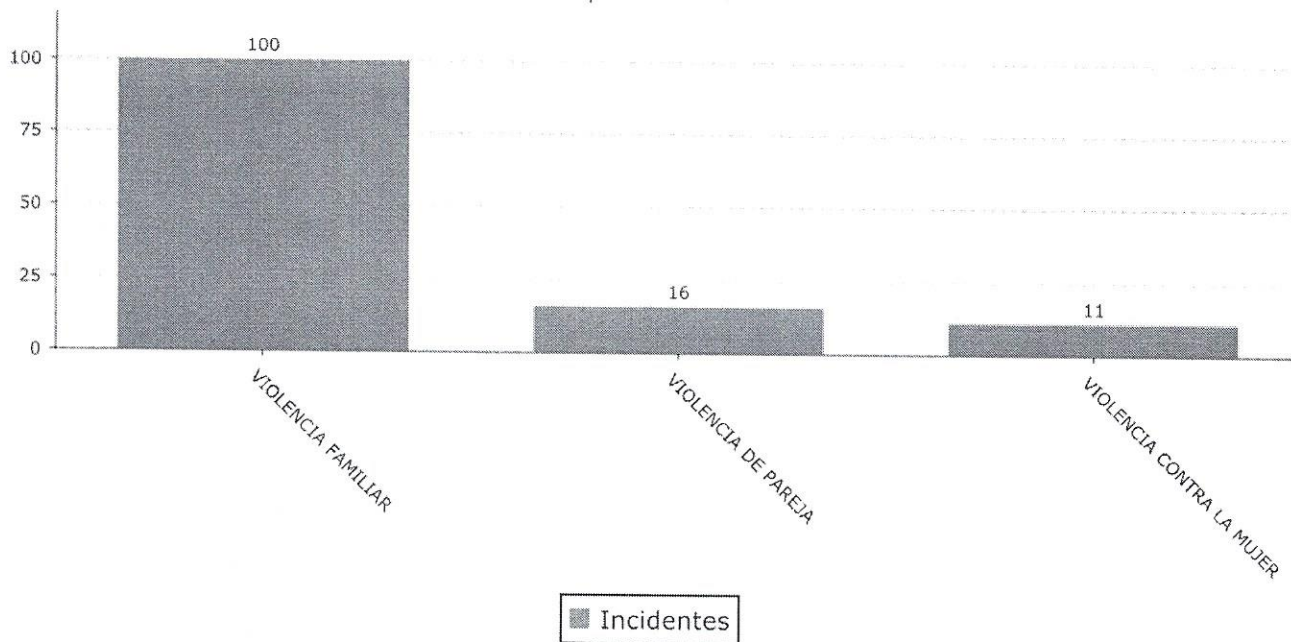

Top 10 Motivos

Secretaría de Seguridad Pública
Centro de Atención de Llamadas de Emergencia
SAN FRANCISCO DEL RINCÓN, GUANAJUATO
Incidentes por motivo

Del 01-07-2019 00:00:00 al 31-07-2019 23:59:59

Motivo Llamada	Ronda	Incidentes	Llamadas
VIOLENCIA FAMILIAR	10	95	98
VIOLENCIA DE PAREJA	0	21	21
VIOLENCIA CONTRA LA MUJER	0	15	17
Total	10	131	136

Top 10 Motivos

Secretaría de Seguridad Pública
 Centro de Atención de Llamadas de Emergencia
 SAN FRANCISCO DEL RINCÓN, GUANAJUATO
 Incidentes por motivo

Del 01-08-2019 00:00:00 al 31-08-2019 23:59:59

Motivo Llamada	Ronda	Incidentes	Llamadas
VIOLENCIA FAMILIAR	20	100	89
VIOLENCIA DE PAREJA	0	16	19
VIOLENCIA CONTRA LA MUJER	0	11	11
Total	20	127	119

Top 10 Motivos

Secretaría de Seguridad Pública
Centro de Atención de Llamadas de Emergencia
 SAN FRANCISCO DEL RINCÓN, GUANAJUATO
Incidentes por motivo

Del 01-09-2019 00:00:00 al 30-09-2019 23:59:59

Motivo Llamada	Ronda	Incidentes	Llamadas
VIOLENCIA FAMILIAR	11	107	107
VIOLENCIA DE PAREJA	0	27	31
VIOLENCIA CONTRA LA MUJER	0	17	22
Total	11	151	160