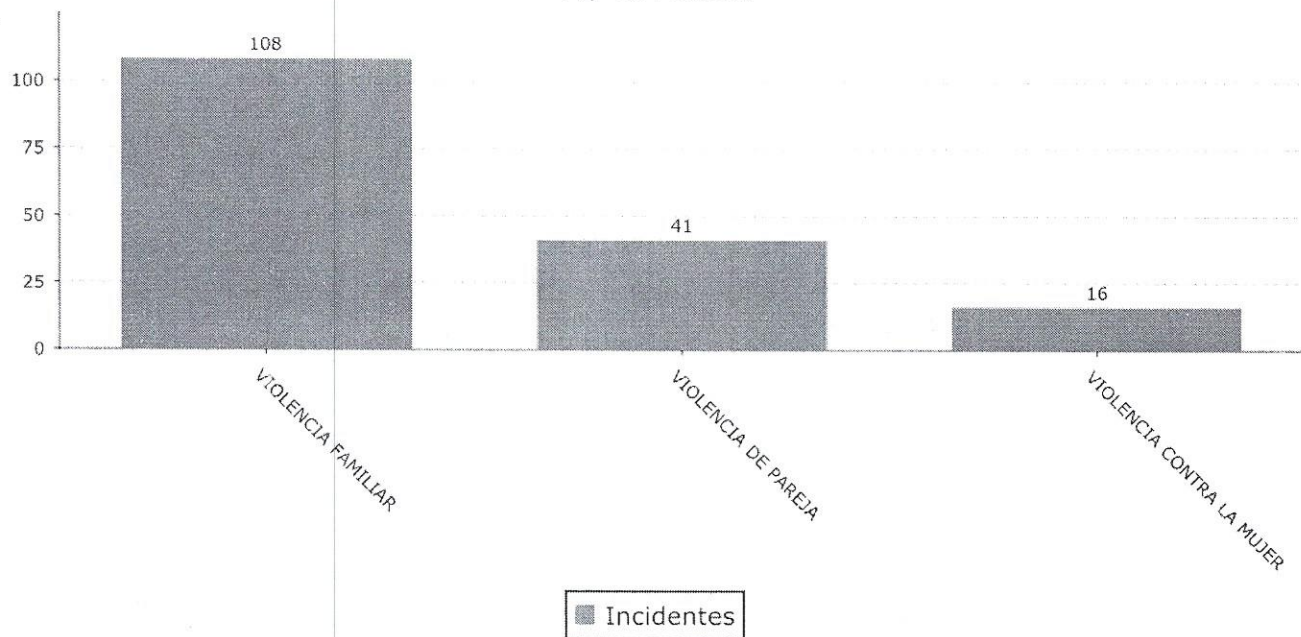

Secretaría de Seguridad Pública
Centro de Atención de Llamadas de Emergencia
SAN FRANCISCO DEL RINCÓN, GUANAJUATO
Incidentes por motivo

Del 01-05-2020 00:00:00 al 31-05-2020 23:59:59

Motivo Llamada	Ronda	Incidentes	Llamadas
VIOLENCIA FAMILIAR	6	108	116
VIOLENCIA DE PAREJA	2	41	41
VIOLENCIA CONTRA LA MUJER	0	16	18
Total	8	165	175

Top 10 Motivos