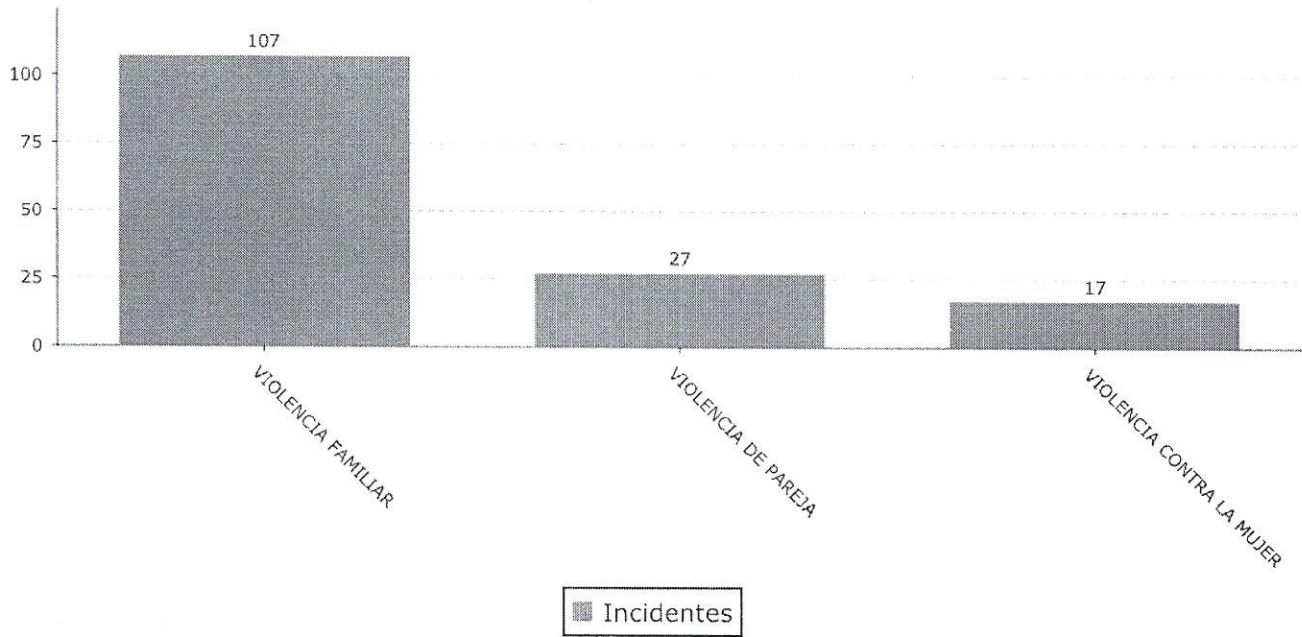

Top 10 Motivos

Secretaría de Seguridad Pública
Centro de Atención de Llamadas de Emergencia
 SAN FRANCISCO DEL RINCÓN, GUANAJUATO
Incidentes por motivo

Del 01-09-2019 00:00:00 al 30-09-2019 23:59:59

Motivo Llamada	Ronda	Incidentes	Llamadas
VIOLENCIA FAMILIAR	11	107	107
VIOLENCIA DE PAREJA	0	27	31
VIOLENCIA CONTRA LA MUJER	0	17	22
Total	11	151	160

Top 10 Motivos

Secretaría de Seguridad Pública
Centro de Atención de Llamadas de Emergencia
SAN FRANCISCO DEL RINCÓN, GUANAJUATO
Incidentes por motivo

Del 01-10-2019 00:00:00 al 31-10-2019 23:59:59

Motivo Llamada	Ronda	Incidentes	Llamadas
VIOLENCIA FAMILIAR	10	97	98
VIOLENCIA DE PAREJA	0	28	32
VIOLENCIA CONTRA LA MUJER	0	13	15
Total	10	138	145