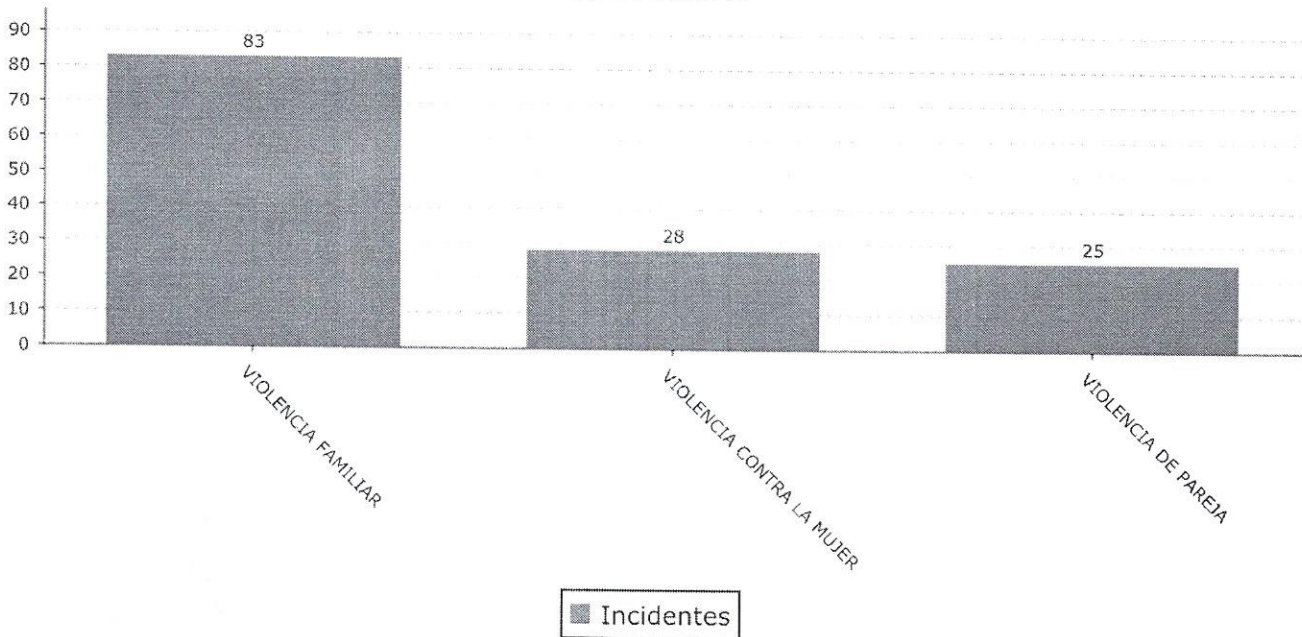

Secretaría de Seguridad Pública
Centro de Atención de Llamadas de Emergencia
SAN FRANCISCO DEL RINCÓN, GUANAJUATO
Incidentes por motivo

Del 01-12-2020 00:00:00 al 31-12-2020 23:59:59

Motivo Llamada	Ronda	Incidentes	Llamadas
VIOLENCIA FAMILIAR	6	83	80
VIOLENCIA CONTRA LA MUJER	1	28	32
VIOLENCIA DE PAREJA	0	25	28
Total	7	136	140

Top 10 Motivos