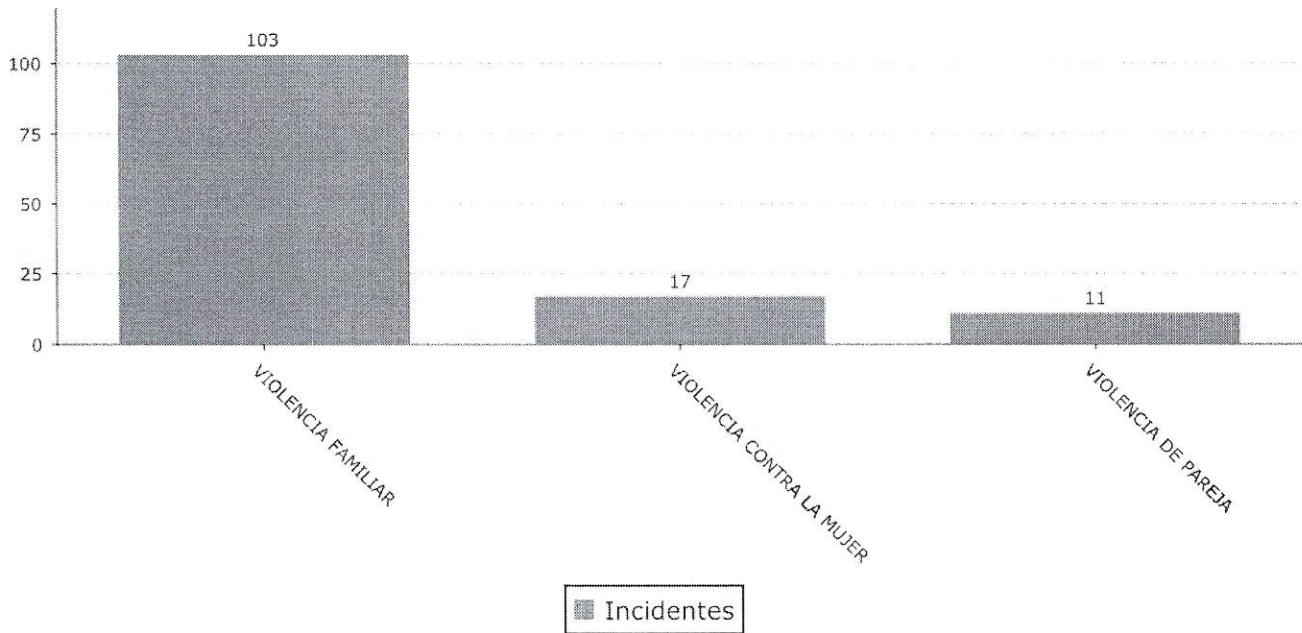

Top 10 Motivos

Secretaría de Seguridad Pública
Centro de Atención de Llamadas de Emergencia
SAN FRANCISCO DEL RINCÓN, GUANAJUATO
Incidentes por motivo

Del 01-03-2019 00:00:00 al 31-03-2019 23:59:59

Motivo Llamada	Ronda	Incidentes	Llamadas
VIOLENCIA FAMILIAR	4	98	106
VIOLENCIA CONTRA LA MUJER	0	16	17
VIOLENCIA DE PAREJA	1	12	12
Total	5	126	135

Top 10 Motivos

Secretaría de Seguridad Pública
 Centro de Atención de Llamadas de Emergencia
 SAN FRANCISCO DEL RINCÓN, GUANAJUATO
 Incidentes por motivo

Del 01-04-2019 00:00:00 al 30-04-2019 23:59:59

Motivo Llamada	Ronda	Incidentes	Llamadas
VIOLENCIA FAMILIAR	15	103	98
VIOLENCIA CONTRA LA MUJER	1	17	16
VIOLENCIA DE PAREJA	2	11	11
Total	18	131	125

Top 10 Motivos

Secretaría de Seguridad Pública
 Centro de Atención de Llamadas de Emergencia
 SAN FRANCISCO DEL RINCÓN, GUANAJUATO
 Incidentes por motivo

Del 01-05-2019 00:00:00 al 31-05-2019 23:59:59

Motivo Llamada	Ronda	Incidentes	Llamadas
VIOLENCIA FAMILIAR	15	133	133
VIOLENCIA CONTRA LA MUJER	0	15	17
VIOLENCIA DE PAREJA	0	11	11
Total	15	159	161