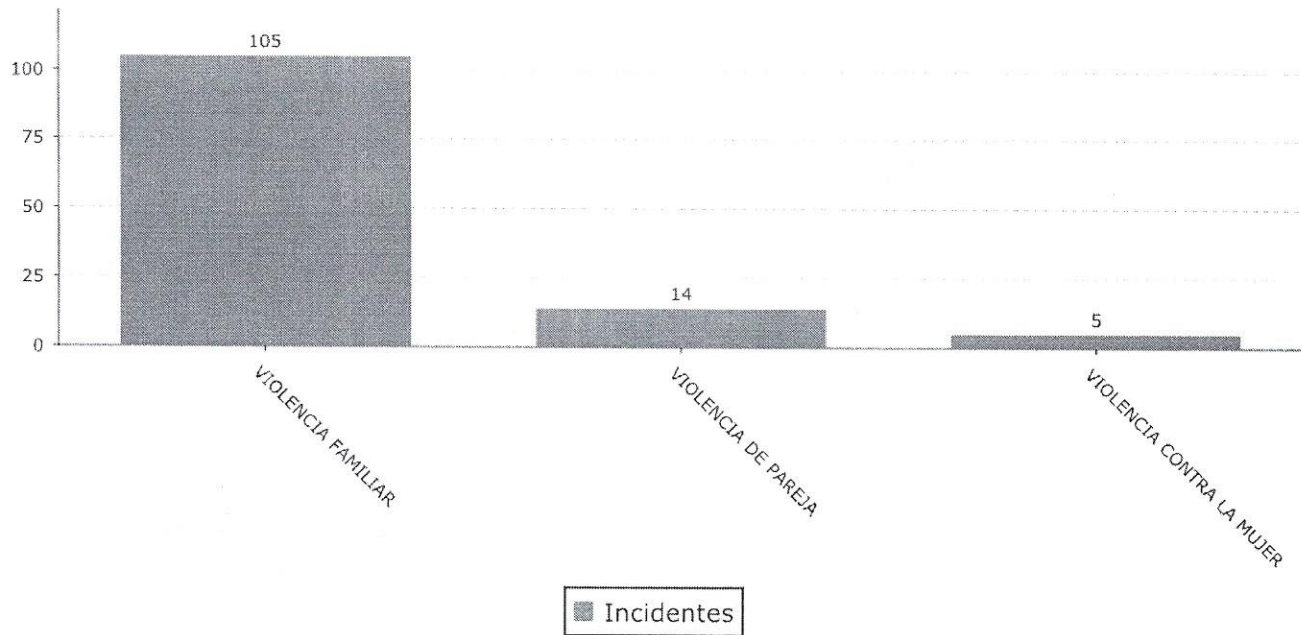

Secretaría de Seguridad Pública
Centro de Atención de Llamadas de Emergencia
SAN FRANCISCO DEL RINCÓN, GUANAJUATO
Incidentes por motivo

Del 01-01-2020 00:00:00 al 31-01-2020 23:59:59

Motivo Llamada	Ronda	Incidentes	Llamadas
VIOLENCIA FAMILIAR	11	105	109
VIOLENCIA DE PAREJA	1	14	16
VIOLENCIA CONTRA LA MUJER	0	5	7
Total	12	124	132

Top 10 Motivos