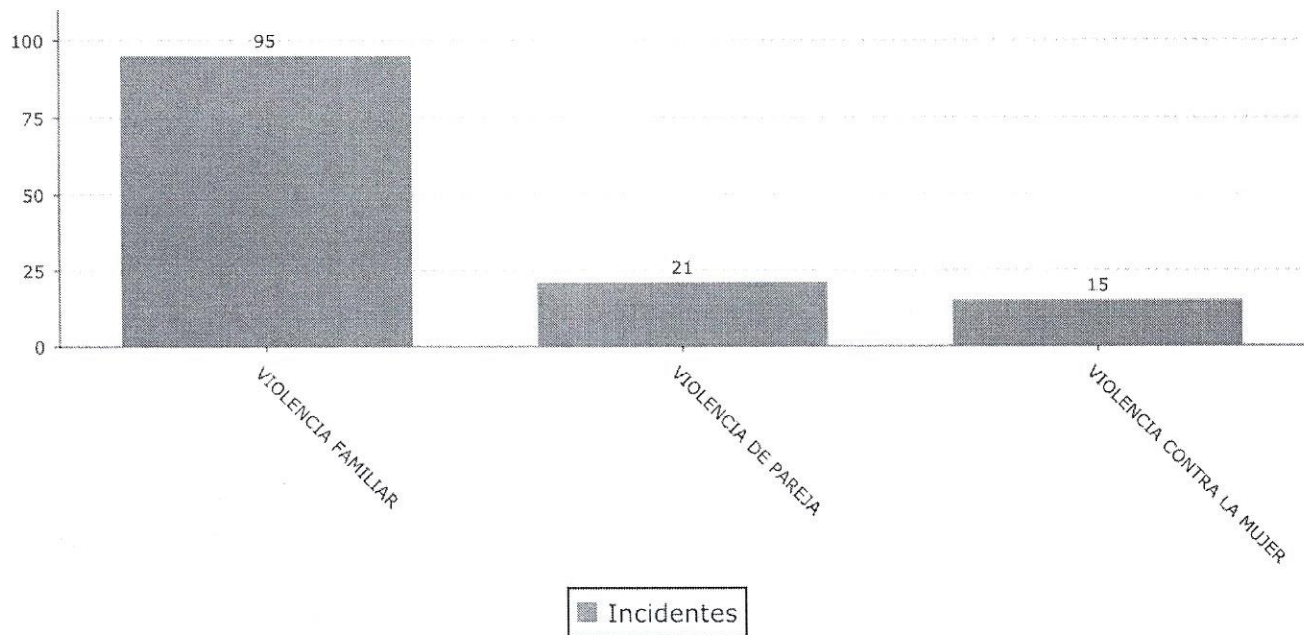

Top 10 Motivos

Secretaría de Seguridad Pública
Centro de Atención de Llamadas de Emergencia
SAN FRANCISCO DEL RINCÓN, GUANAJUATO
Incidentes por motivo

Del 01-06-2019 00:00:00 al 30-06-2019 23:59:59

Motivo Llamada	Ronda	Incidentes	Llamadas
VIOLENCIA FAMILIAR	8	99	98
VIOLENCIA DE PAREJA	0	27	29
VIOLENCIA CONTRA LA MUJER	2	14	13
Total	10	140	140

Top 10 Motivos

Secretaría de Seguridad Pública
Centro de Atención de Llamadas de Emergencia
SAN FRANCISCO DEL RINCÓN, GUANAJUATO
Incidentes por motivo

Del 01-07-2019 00:00:00 al 31-07-2019 23:59:59

Motivo Llamada	Ronda	Incidentes	Llamadas
VIOLENCIA FAMILIAR	10	95	98
VIOLENCIA DE PAREJA	0	21	21
VIOLENCIA CONTRA LA MUJER	0	15	17
Total	10	131	136

Top 10 Motivos

Secretaría de Seguridad Pública
 Centro de Atención de Llamadas de Emergencia
 SAN FRANCISCO DEL RINCÓN, GUANAJUATO
 Incidentes por motivo

Del 01-08-2019 00:00:00 al 31-08-2019 23:59:59

Motivo Llamada	Ronda	Incidentes	Llamadas
VIOLENCIA FAMILIAR	20	100	89
VIOLENCIA DE PAREJA	0	16	19
VIOLENCIA CONTRA LA MUJER	0	11	11
Total	20	127	119