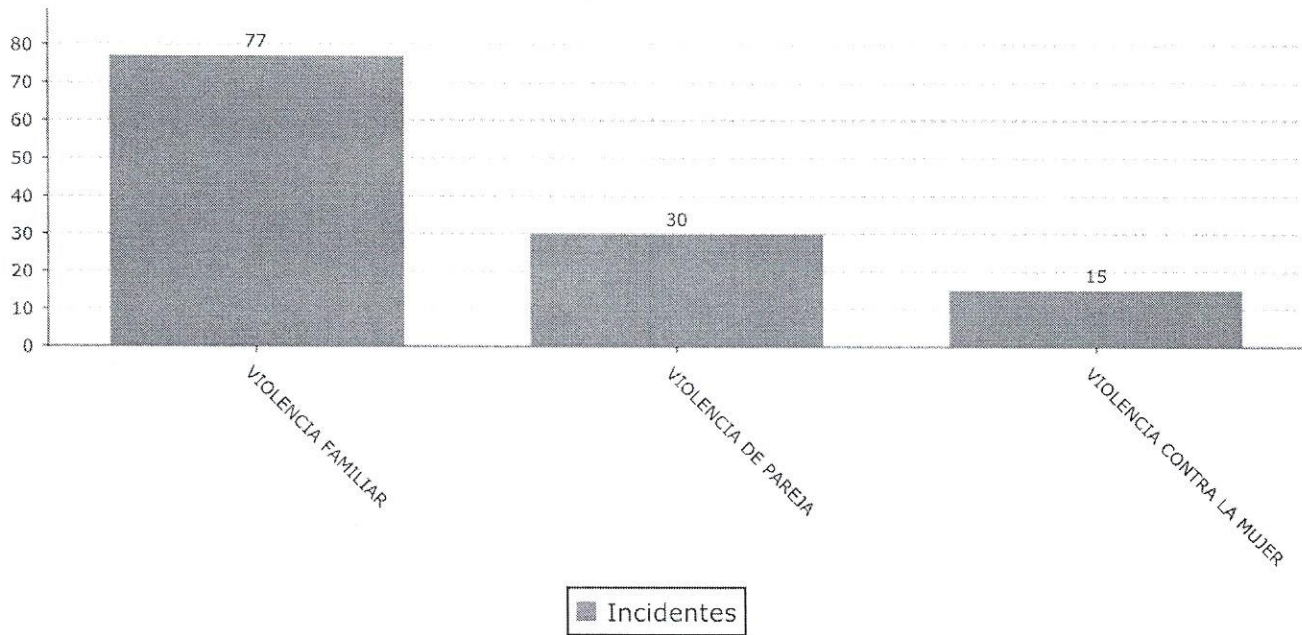

Secretaría de Seguridad Pública
 Centro de Atención de Llamadas de Emergencia
 SAN FRANCISCO DEL RINCÓN, GUANAJUATO
 Incidentes por motivo

Del 01-01-2019 00:00:00 al 31-01-2019 23:59:59

Motivo Llamada	Ronda	Incidentes	Llamadas
VIOLENCIA FAMILIAR	7	89	91
VIOLENCIA DE PAREJA	0	32	33
VIOLENCIA CONTRA LA MUJER	1	6	6
Total	8	127	130

Top 10 Motivos

Secretaría de Seguridad Pública
 Centro de Atención de Llamadas de Emergencia
 SAN FRANCISCO DEL RINCÓN, GUANAJUATO
 Incidentes por motivo

Del 01-02-2019 00:00:00 al 28-02-2019 23:59:59

Motivo Llamada	Ronda	Incidentes	Llamadas
VIOLENCIA FAMILIAR	5	77	78
VIOLENCIA DE PAREJA	0	30	35
VIOLENCIA CONTRA LA MUJER	0	15	15
Total	5	122	128

Top 10 Motivos

Secretaría de Seguridad Pública
Centro de Atención de Llamadas de Emergencia
SAN FRANCISCO DEL RINCÓN, GUANAJUATO
Incidentes por motivo

Del 01-03-2019 00:00:00 al 31-03-2019 23:59:59

Motivo Llamada	Ronda	Incidentes	Llamadas
VIOLENCIA FAMILIAR	4	98	106
VIOLENCIA CONTRA LA MUJER	0	16	17
VIOLENCIA DE PAREJA	1	12	12
Total	5	126	135