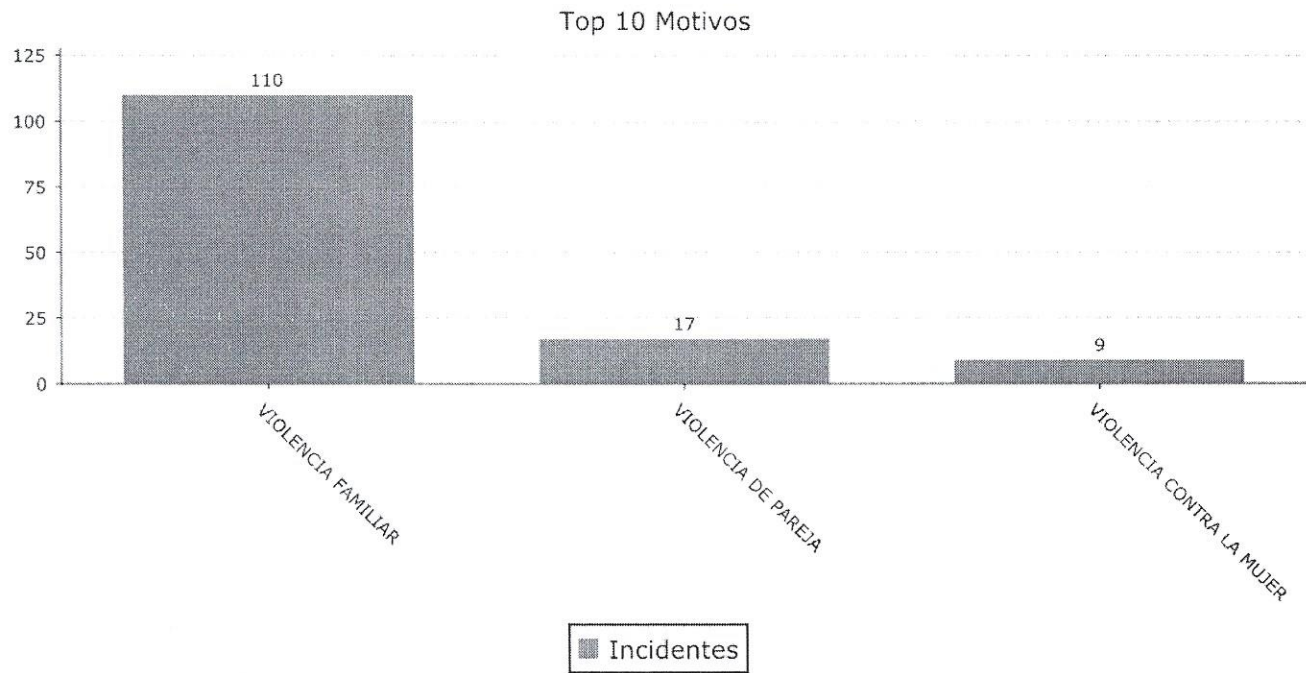

Top 10 Motivos

Secretaría de Seguridad Pública
Centro de Atención de Llamadas de Emergencia
SAN FRANCISCO DEL RINCÓN, GUANAJUATO
Incidentes por motivo

Del 01-10-2019 00:00:00 al 31-10-2019 23:59:59

Motivo Llamada	Ronda	Incidentes	Llamadas
VIOLENCIA FAMILIAR	10	97	98
VIOLENCIA DE PAREJA	0	28	32
VIOLENCIA CONTRA LA MUJER	0	13	15
Total	10	138	145

Top 10 Motivos

Secretaría de Seguridad Pública
 Centro de Atención de Llamadas de Emergencia
 SAN FRANCISCO DEL RINCÓN, GUANAJUATO
 Incidentes por motivo

Del 01-11-2019 00:00:00 al 30-11-2019 23:59:59

Motivo Llamada	Ronda	Incidentes	Llamadas
VIOLENCIA FAMILIAR	12	110	106
VIOLENCIA DE PAREJA	0	17	19
VIOLENCIA CONTRA LA MUJER	0	9	9
Total	12	136	134