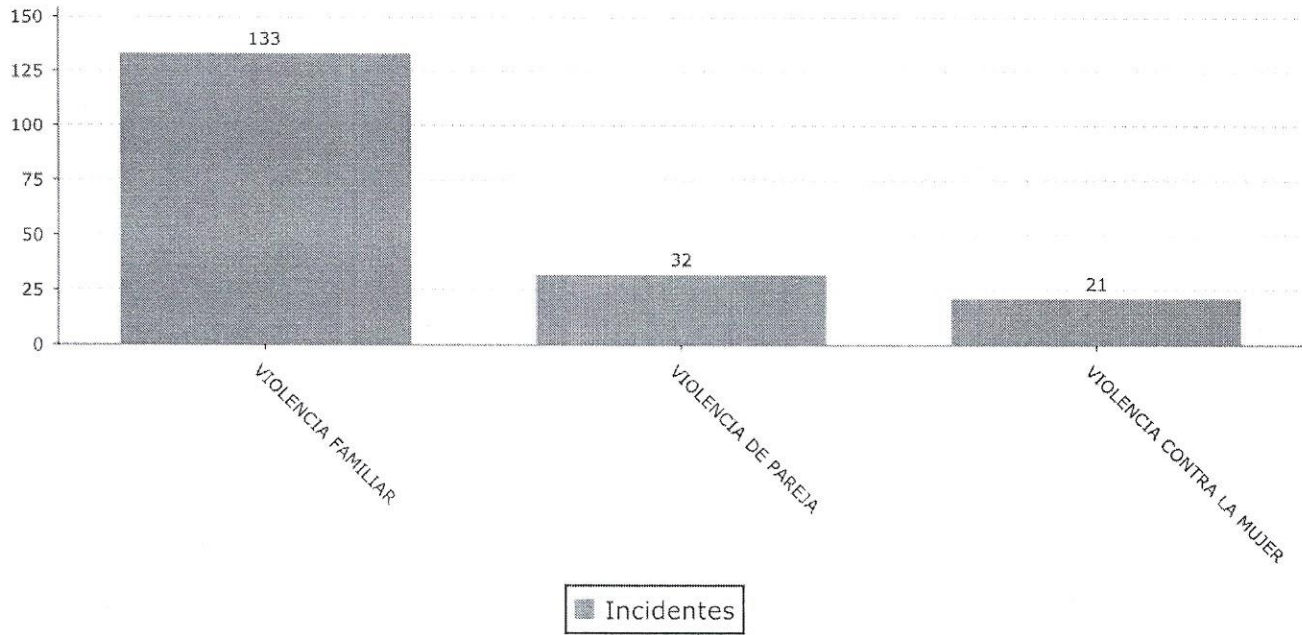

Top 10 Motivos

Secretaría de Seguridad Pública
 Centro de Atención de Llamadas de Emergencia
 SAN FRANCISCO DEL RINCÓN, GUANAJUATO
 Incidentes por motivo

Del 01-05-2020 00:00:00 al 31-05-2020 23:59:59

Motivo Llamada	Ronda	Incidentes	Llamadas
VIOLENCIA FAMILIAR	6	108	116
VIOLENCIA DE PAREJA	2	41	41
VIOLENCIA CONTRA LA MUJER	0	16	18
Total	8	165	175

Top 10 Motivos

Secretaría de Seguridad Pública
Centro de Atención de Llamadas de Emergencia
SAN FRANCISCO DEL RINCÓN, GUANAJUATO
Incidentes por motivo

Del 01-06-2020 00:00:00 al 30-06-2020 23:59:59

Motivo Llamada	Ronda	Incidentes	Llamadas
VIOLENCIA FAMILIAR	8	133	143
VIOLENCIA DE PAREJA	0	32	36
VIOLENCIA CONTRA LA MUJER	0	21	24
Total	8	186	203

Top 10 Motivos

Secretaría de Seguridad Pública
Centro de Atención de Llamadas de Emergencia
 SAN FRANCISCO DEL RINCÓN, GUANAJUATO
Incidentes por motivo

Del 01-07-2020 00:00:00 al 31-07-2020 23:59:59

Motivo Llamada	Ronda	Incidentes	Llamadas
VIOLENCIA FAMILIAR	8	71	65
VIOLENCIA DE PAREJA	1	21	25
VIOLENCIA CONTRA LA MUJER	0	20	21
Total	9	112	111