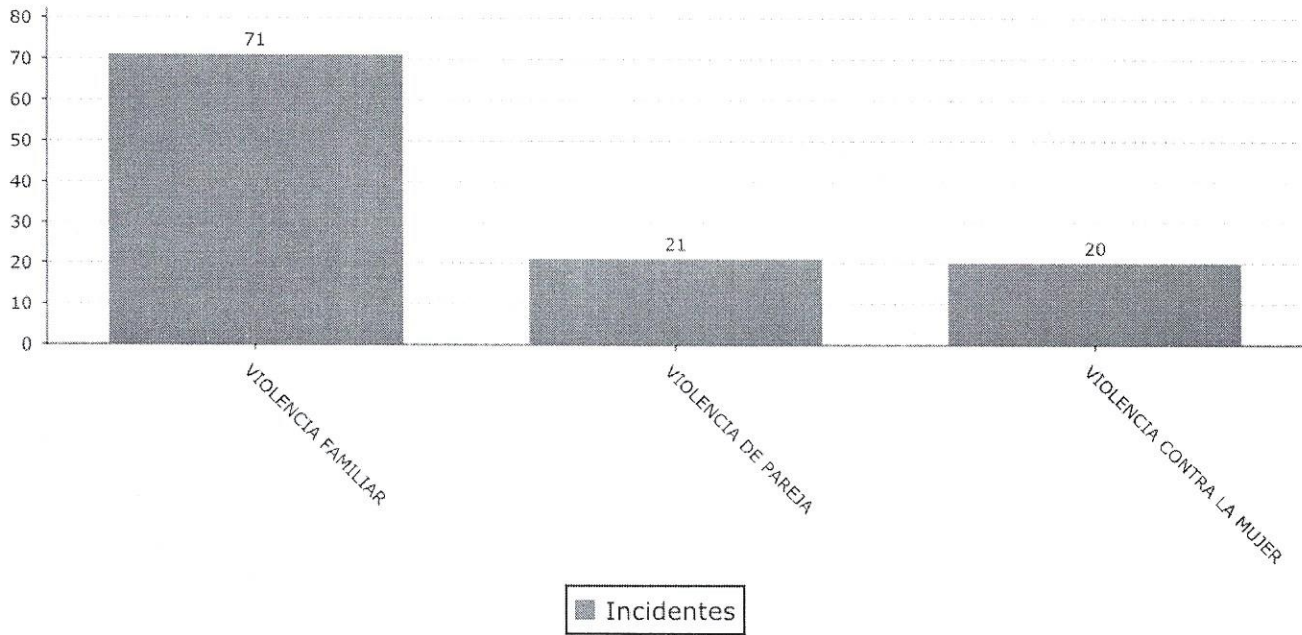

Secretaría de Seguridad Pública
Centro de Atención de Llamadas de Emergencia
SAN FRANCISCO DEL RINCÓN, GUANAJUATO
Incidentes por motivo

Del 01-07-2020 00:00:00 al 31-07-2020 23:59:59

Motivo Llamada	Ronda	Incidentes	Llamadas
VIOLENCIA FAMILIAR	8	71	65
VIOLENCIA DE PAREJA	1	21	25
VIOLENCIA CONTRA LA MUJER	0	20	21
Total	9	112	111

Top 10 Motivos