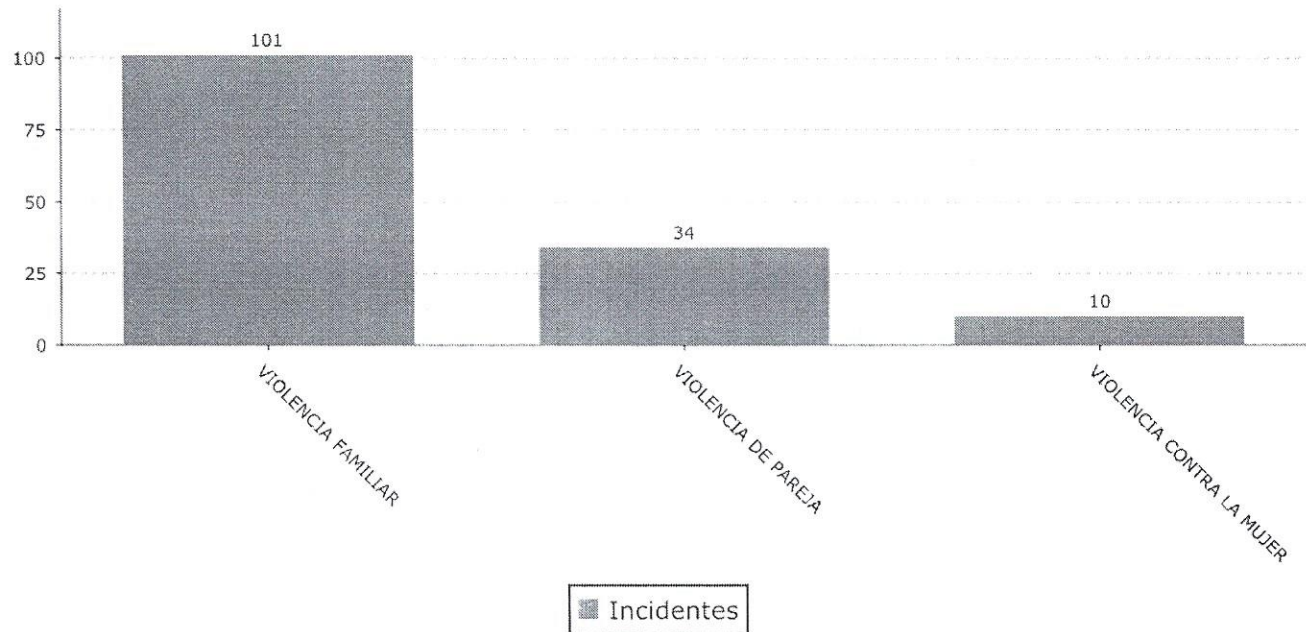

Top 10 Motivos

Secretaría de Seguridad Pública
Centro de Atención de Llamadas de Emergencia
 SAN FRANCISCO DEL RINCÓN, GUANAJUATO
 Incidentes por motivo

Del 01-01-2020 00:00:00 al 31-01-2020 23:59:59

Motivo Llamada	Ronda	Incidentes	Llamadas
VIOLENCIA FAMILIAR	11	105	109
VIOLENCIA DE PAREJA	1	14	16
VIOLENCIA CONTRA LA MUJER	0	5	7
Total	12	124	132

Top 10 Motivos

Secretaría de Seguridad Pública
 Centro de Atención de Llamadas de Emergencia
 SAN FRANCISCO DEL RINCÓN, GUANAJUATO
 Incidentes por motivo

Del 01-02-2020 00:00:00 al 29-02-2020 23:59:59

Motivo Llamada	Ronda	Incidentes	Llamadas
VIOLENCIA FAMILIAR	2	101	110
VIOLENCIA DE PAREJA	2	34	33
VIOLENCIA CONTRA LA MUJER	0	10	10
Total	4	145	153

Top 10 Motivos

Secretaría de Seguridad Pública
 Centro de Atención de Llamadas de Emergencia
 SAN FRANCISCO DEL RINCÓN, GUANAJUATO
 Incidentes por motivo

Del 01-03-2020 00:00:00 al 31-03-2020 23:59:59

Motivo Llamada	Ronda	Incidentes	Llamadas
VIOLENCIA FAMILIAR	7	116	104
VIOLENCIA DE PAREJA	0	35	39
VIOLENCIA CONTRA LA MUJER	1	12	13
Total	8	163	156