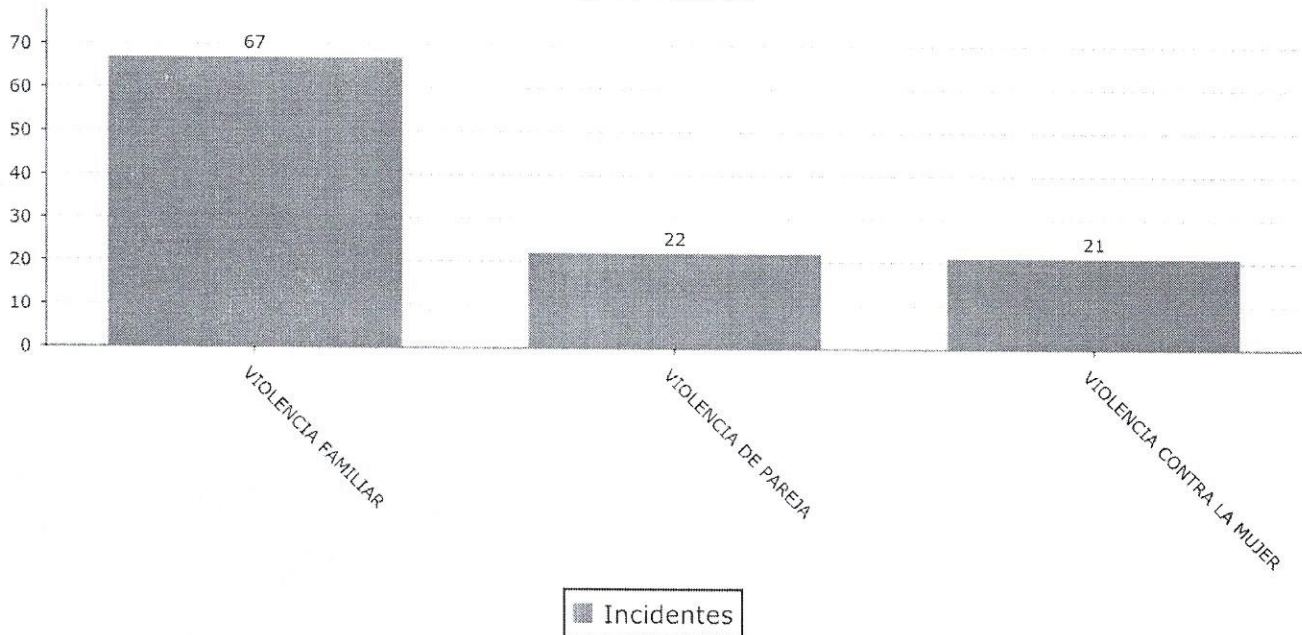

Secretaría de Seguridad Pública
Centro de Atención de Llamadas de Emergencia
SAN FRANCISCO DEL RINCÓN, GUANAJUATO
Incidentes por motivo

Del 01-01-2021 00:00:00 al 31-01-2021 23:59:59

Motivo Llamada	Ronda	Incidentes	Llamadas
VIOLENCIA FAMILIAR	7	67	66
VIOLENCIA DE PAREJA	0	22	24
VIOLENCIA CONTRA LA MUJER	0	21	22
Total	7	110	112

Top 10 Motivos