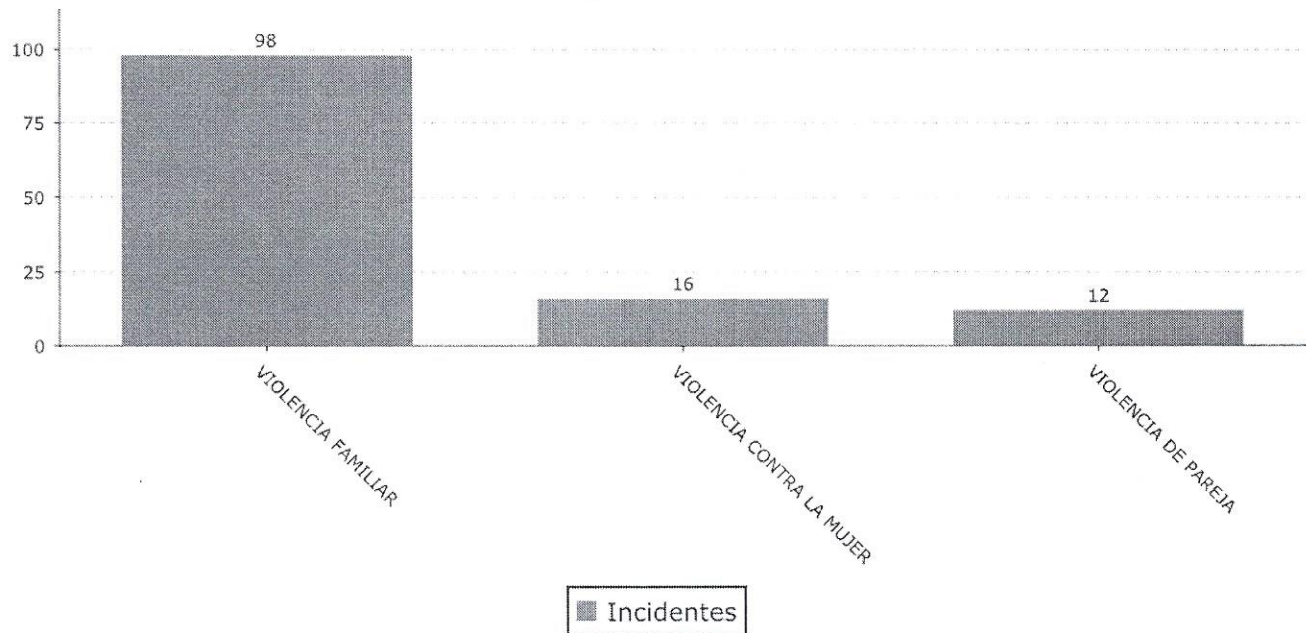

Top 10 Motivos

Secretaría de Seguridad Pública
 Centro de Atención de Llamadas de Emergencia
 SAN FRANCISCO DEL RINCÓN, GUANAJUATO
 Incidentes por motivo

Del 01-02-2019 00:00:00 al 28-02-2019 23:59:59

Motivo Llamada	Ronda	Incidentes	Llamadas
VIOLENCIA FAMILIAR	5	77	78
VIOLENCIA DE PAREJA	0	30	35
VIOLENCIA CONTRA LA MUJER	0	15	15
Total	5	122	128

Top 10 Motivos

Secretaría de Seguridad Pública
Centro de Atención de Llamadas de Emergencia
SAN FRANCISCO DEL RINCÓN, GUANAJUATO
Incidentes por motivo

Del 01-03-2019 00:00:00 al 31-03-2019 23:59:59

Motivo Llamada	Ronda	Incidentes	Llamadas
VIOLENCIA FAMILIAR	4	98	106
VIOLENCIA CONTRA LA MUJER	0	16	17
VIOLENCIA DE PAREJA	1	12	12
Total	5	126	135

Top 10 Motivos

Secretaría de Seguridad Pública
 Centro de Atención de Llamadas de Emergencia
 SAN FRANCISCO DEL RINCÓN, GUANAJUATO
 Incidentes por motivo

Del 01-04-2019 00:00:00 al 30-04-2019 23:59:59

Motivo Llamada	Ronda	Incidentes	Llamadas
VIOLENCIA FAMILIAR	15	103	98
VIOLENCIA CONTRA LA MUJER	1	17	16
VIOLENCIA DE PAREJA	2	11	11
Total	18	131	125