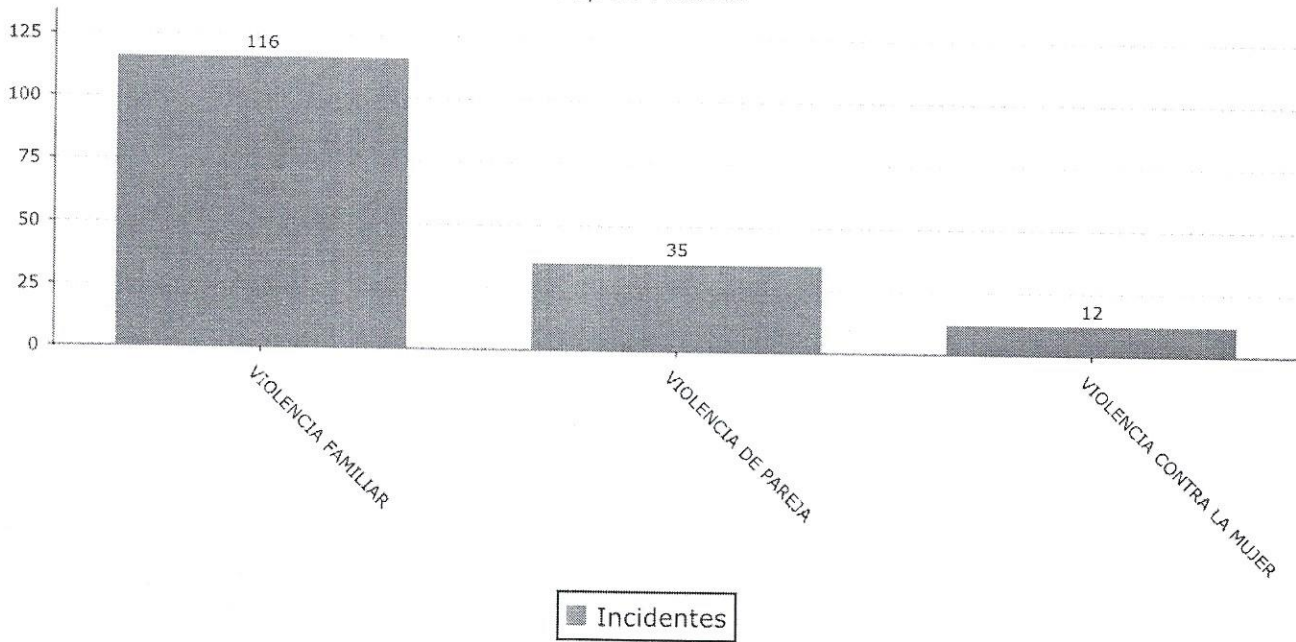

Secretaría de Seguridad Pública
Centro de Atención de Llamadas de Emergencia
SAN FRANCISCO DEL RINCÓN, GUANAJUATO
Incidentes por motivo

Del 01-03-2020 00:00:00 al 31-03-2020 23:59:59

Motivo Llamada	Ronda	Incidentes	Llamadas
VIOLENCIA FAMILIAR	7	116	104
VIOLENCIA DE PAREJA	0	35	39
VIOLENCIA CONTRA LA MUJER	1	12	13
Total	8	163	156

Top 10 Motivos