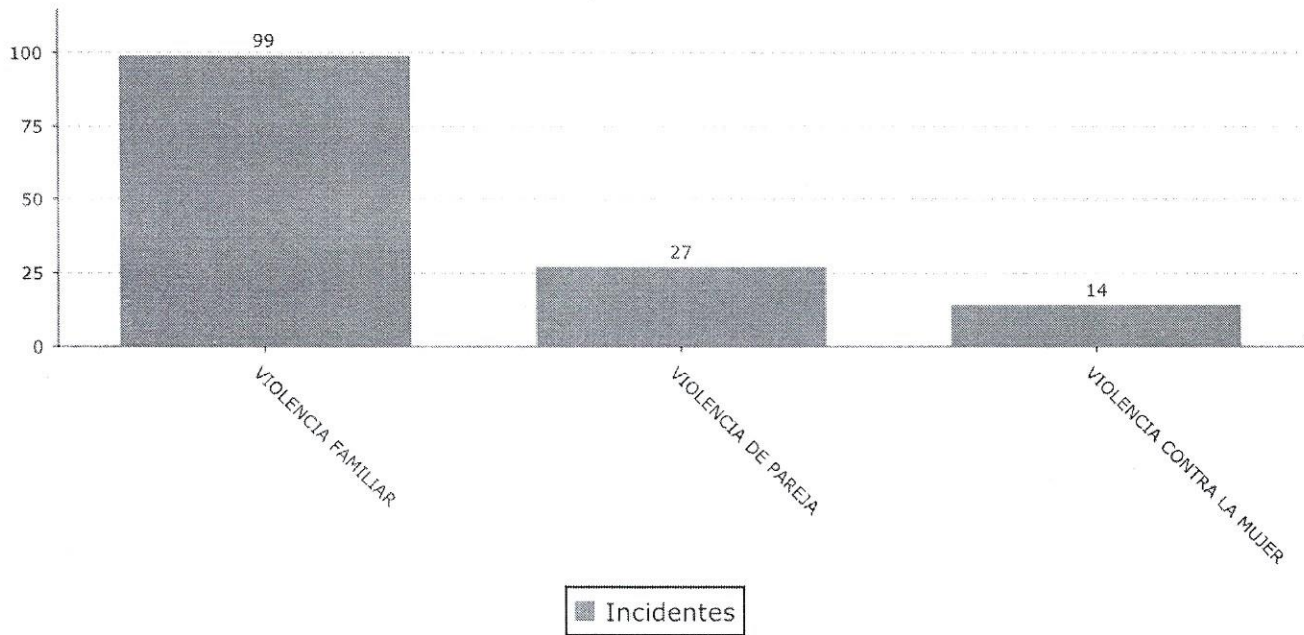

Secretaría de Seguridad Pública
Centro de Atención de Llamadas de Emergencia
SAN FRANCISCO DEL RINCÓN, GUANAJUATO
Incidentes por motivo

Del 01-06-2019 00:00:00 al 30-06-2019 23:59:59

Motivo Llamada	Ronda	Incidentes	Llamadas
VIOLENCIA FAMILIAR	8	99	98
VIOLENCIA DE PAREJA	0	27	29
VIOLENCIA CONTRA LA MUJER	2	14	13
Total	10	140	140

Top 10 Motivos