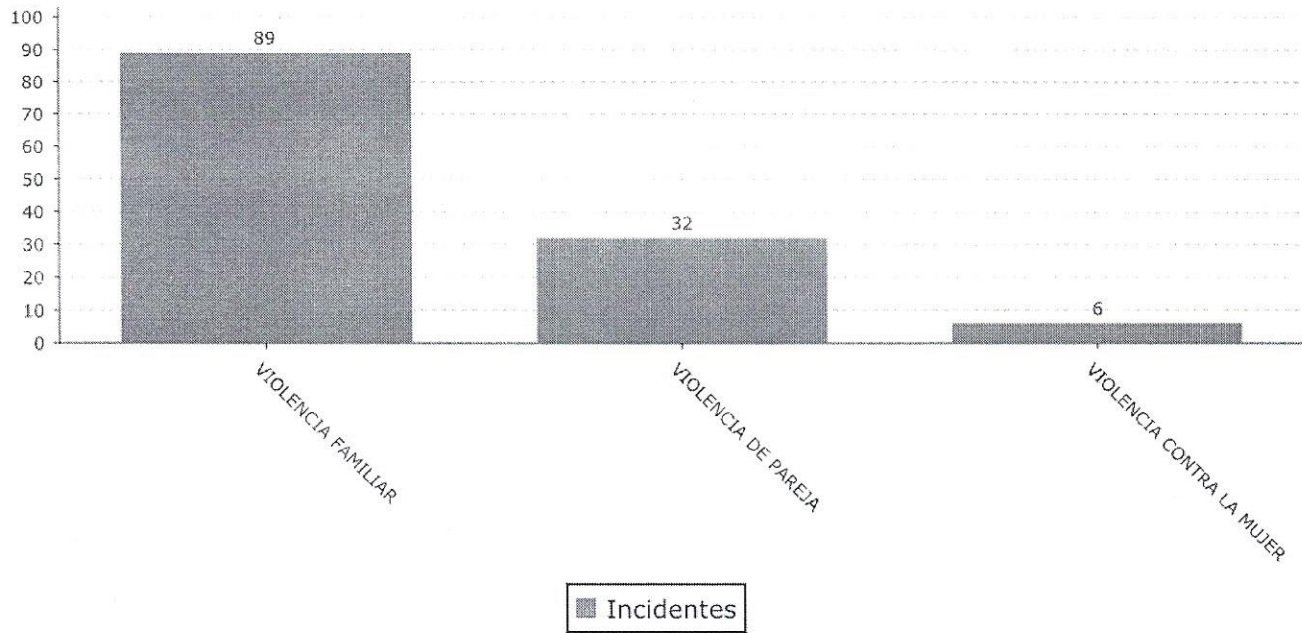

Secretaría de Seguridad Pública
Centro de Atención de Llamadas de Emergencia
SAN FRANCISCO DEL RINCÓN, GUANAJUATO
Incidentes por motivo

Del 01-01-2019 00:00:00 al 31-01-2019 23:59:59

Motivo Llamada	Ronda	Incidentes	Llamadas
VIOLENCIA FAMILIAR	7	89	91
VIOLENCIA DE PAREJA	0	32	33
VIOLENCIA CONTRA LA MUJER	1	6	6
Total	8	127	130

Top 10 Motivos