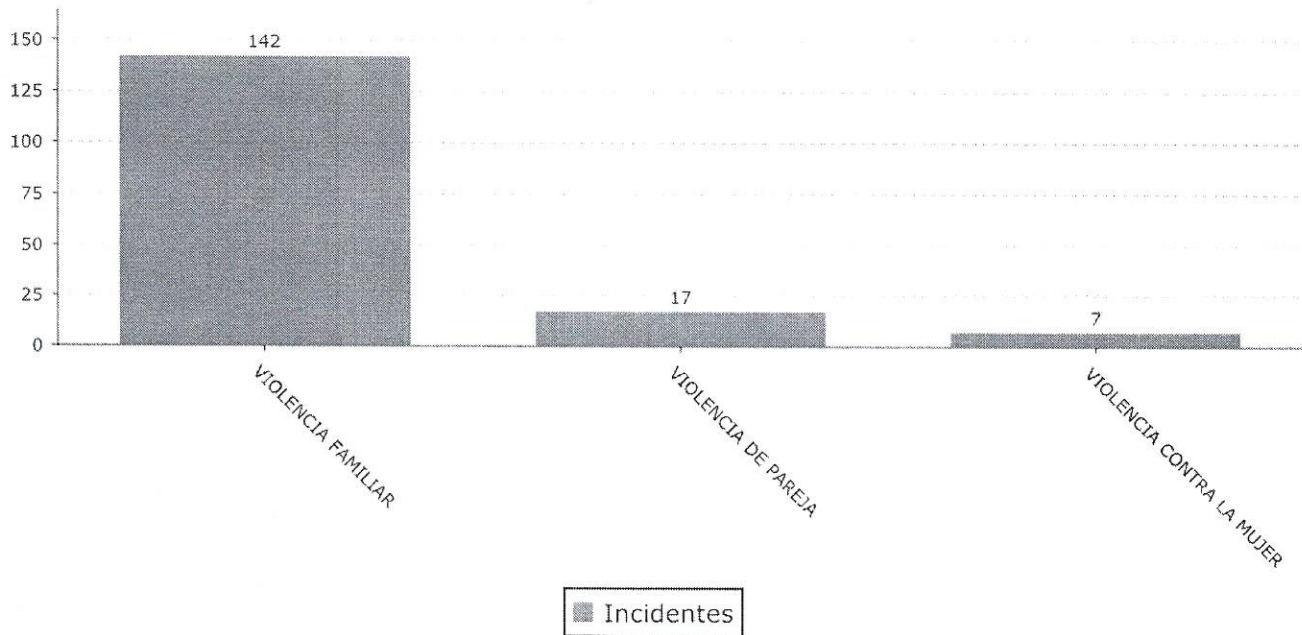

Secretaría de Seguridad Pública
Centro de Atención de Llamadas de Emergencia
SAN FRANCISCO DEL RINCÓN, GUANAJUATO
Incidentes por motivo

Del 01-12-2019 00:00:00 al 31-12-2019 23:59:59

Motivo Llamada	Ronda	Incidentes	Llamadas
VIOLENCIA FAMILIAR	11	142	143
VIOLENCIA DE PAREJA	1	17	18
VIOLENCIA CONTRA LA MUJER	0	7	7
Total	12	166	168

Top 10 Motivos