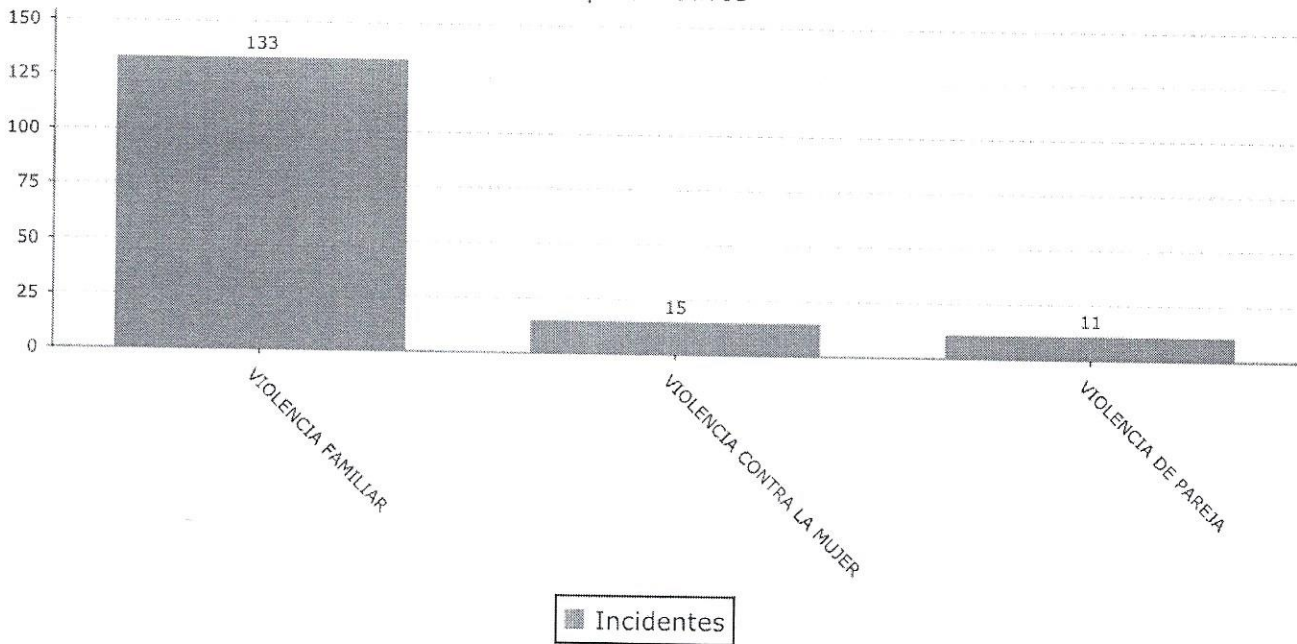

Top 10 Motivos

Secretaría de Seguridad Pública
 Centro de Atención de Llamadas de Emergencia
 SAN FRANCISCO DEL RINCÓN, GUANAJUATO
 Incidentes por motivo

Del 01-05-2019 00:00:00 al 31-05-2019 23:59:59

Motivo Llamada	Ronda	Incidentes	Llamadas
VIOLENCIA FAMILIAR	15	133	133
VIOLENCIA CONTRA LA MUJER	0	15	17
VIOLENCIA DE PAREJA	0	11	11
Total	15	159	161

Top 10 Motivos

Secretaría de Seguridad Pública
Centro de Atención de Llamadas de Emergencia
SAN FRANCISCO DEL RINCÓN, GUANAJUATO
Incidentes por motivo

Del 01-06-2019 00:00:00 al 30-06-2019 23:59:59

Motivo Llamada	Ronda	Incidentes	Llamadas
VIOLENCIA FAMILIAR	8	99	98
VIOLENCIA DE PAREJA	0	27	29
VIOLENCIA CONTRA LA MUJER	2	14	13
Total	10	140	140