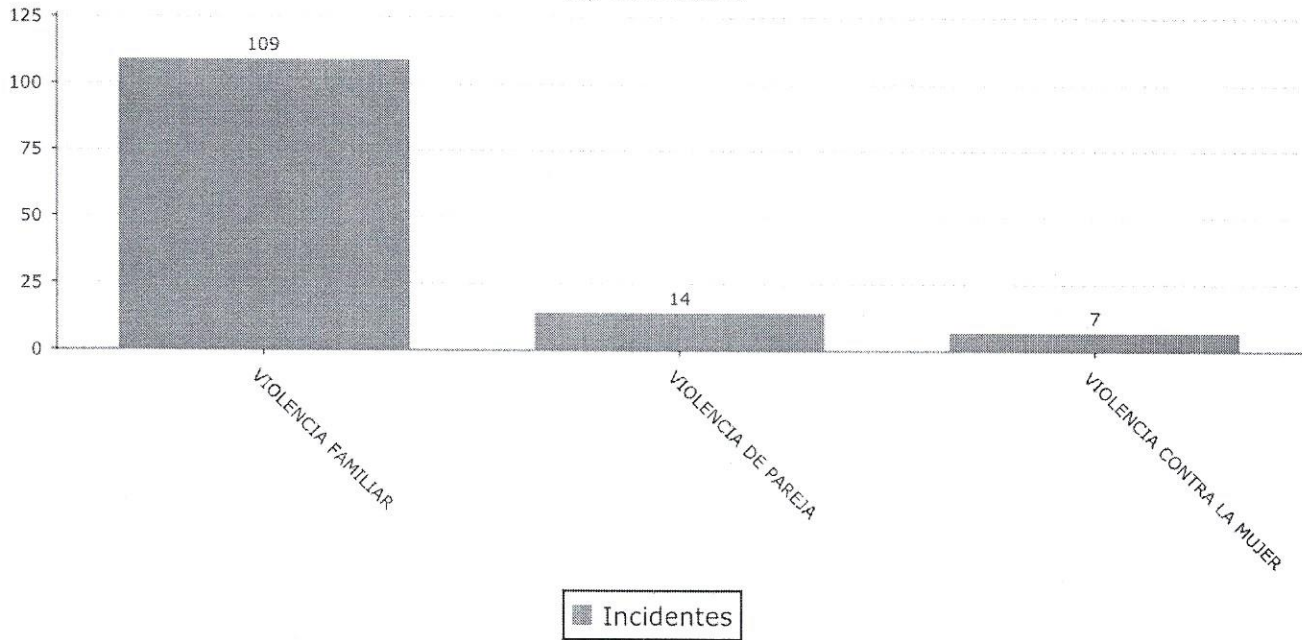

Secretaría de Seguridad Pública
Centro de Atención de Llamadas de Emergencia
SAN FRANCISCO DEL RINCÓN, GUANAJUATO
Incidentes por motivo

Del 01-09-2020 00:00:00 al 30-09-2020 23:59:59

Motivo Llamada	Ronda	Incidentes	Llamadas
VIOLENCIA FAMILIAR	11	109	113
VIOLENCIA DE PAREJA	0	14	15
VIOLENCIA CONTRA LA MUJER	0	7	7
Total	11	130	135

Top 10 Motivos