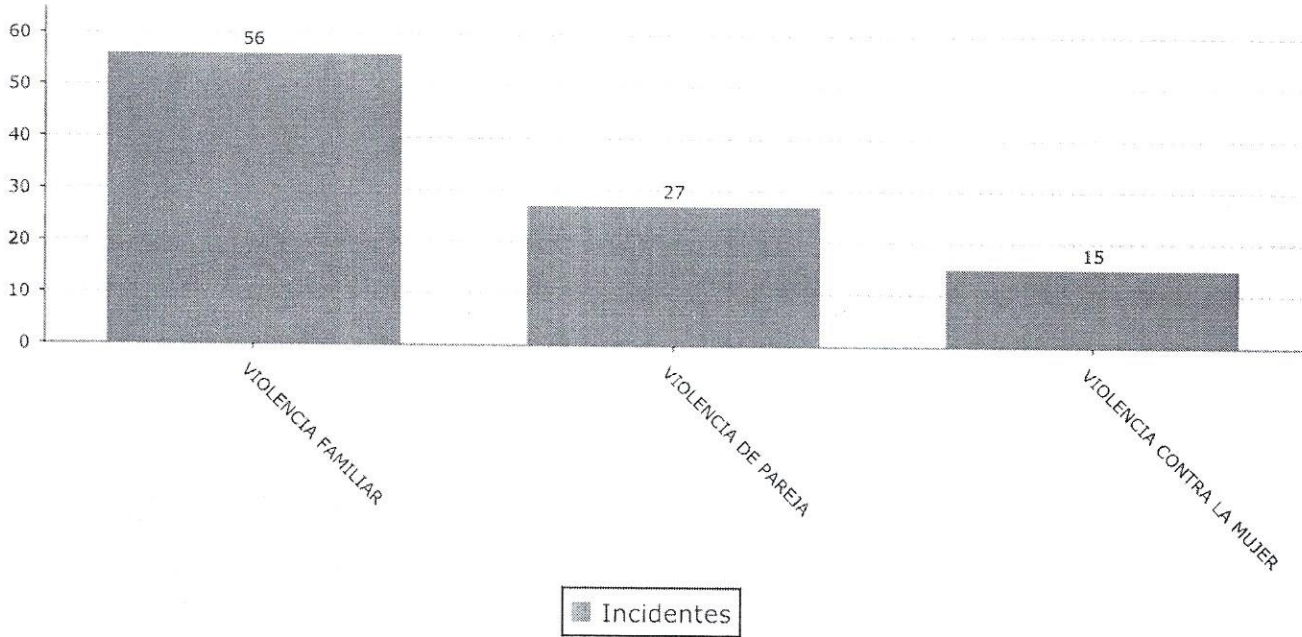

Secretaría de Seguridad Pública
Centro de Atención de Llamadas de Emergencia
SAN FRANCISCO DEL RINCÓN, GUANAJUATO
Incidentes por motivo

Del 01-11-2020 00:00:00 al 30-11-2020 23:59:59

Motivo Llamada	Ronda	Incidentes	Llamadas
VIOLENCIA FAMILIAR	4	56	60
VIOLENCIA DE PAREJA	0	27	31
VIOLENCIA CONTRA LA MUJER	1	15	15
Total	5	98	106

Top 10 Motivos