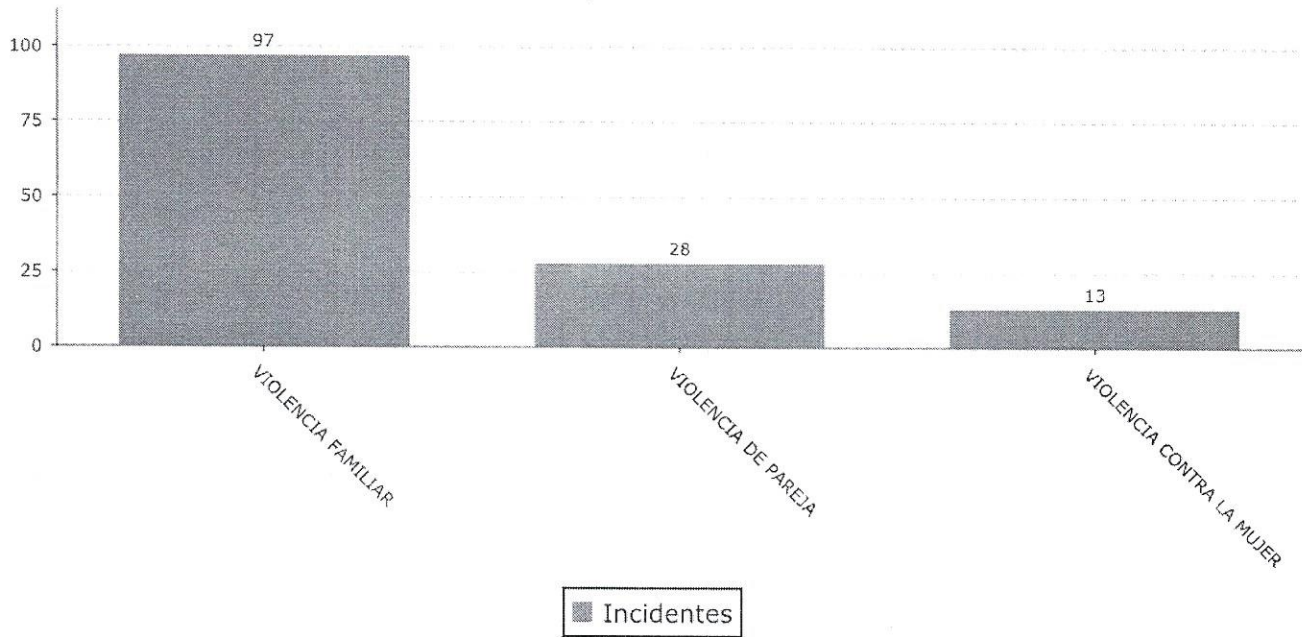

Secretaría de Seguridad Pública
Centro de Atención de Llamadas de Emergencia
SAN FRANCISCO DEL RINCÓN, GUANAJUATO
Incidentes por motivo

Del 01-10-2019 00:00:00 al 31-10-2019 23:59:59

Motivo Llamada	Ronda	Incidentes	Llamadas
VIOLENCIA FAMILIAR	10	97	98
VIOLENCIA DE PAREJA	0	28	32
VIOLENCIA CONTRA LA MUJER	0	13	15
Total	10	138	145

Top 10 Motivos