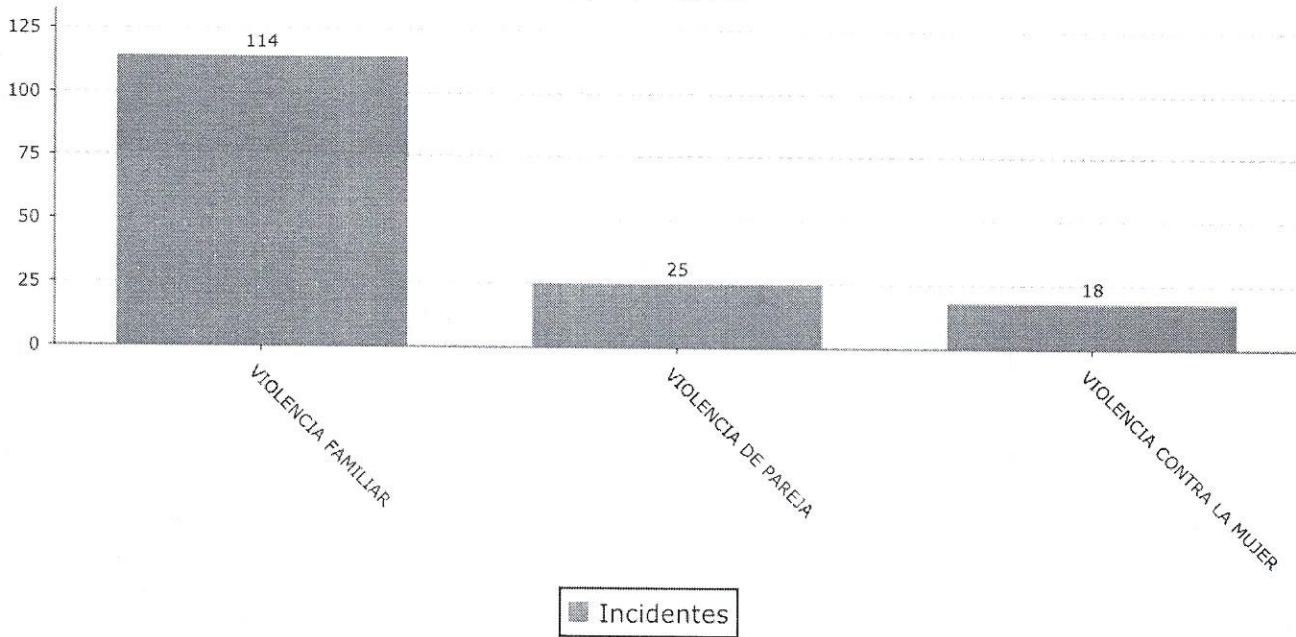

Secretaría de Seguridad Pública
Centro de Atención de Llamadas de Emergencia
SAN FRANCISCO DEL RINCÓN, GUANAJUATO
Incidentes por motivo

Del 01-04-2020 00:00:00 al 30-04-2020 23:59:59

Motivo Llamada	Ronda	Incidentes	Llamadas
VIOLENCIA FAMILIAR	8	114	119
VIOLENCIA DE PAREJA	1	25	30
VIOLENCIA CONTRA LA MUJER	1	18	18
Total	10	157	167

Top 10 Motivos