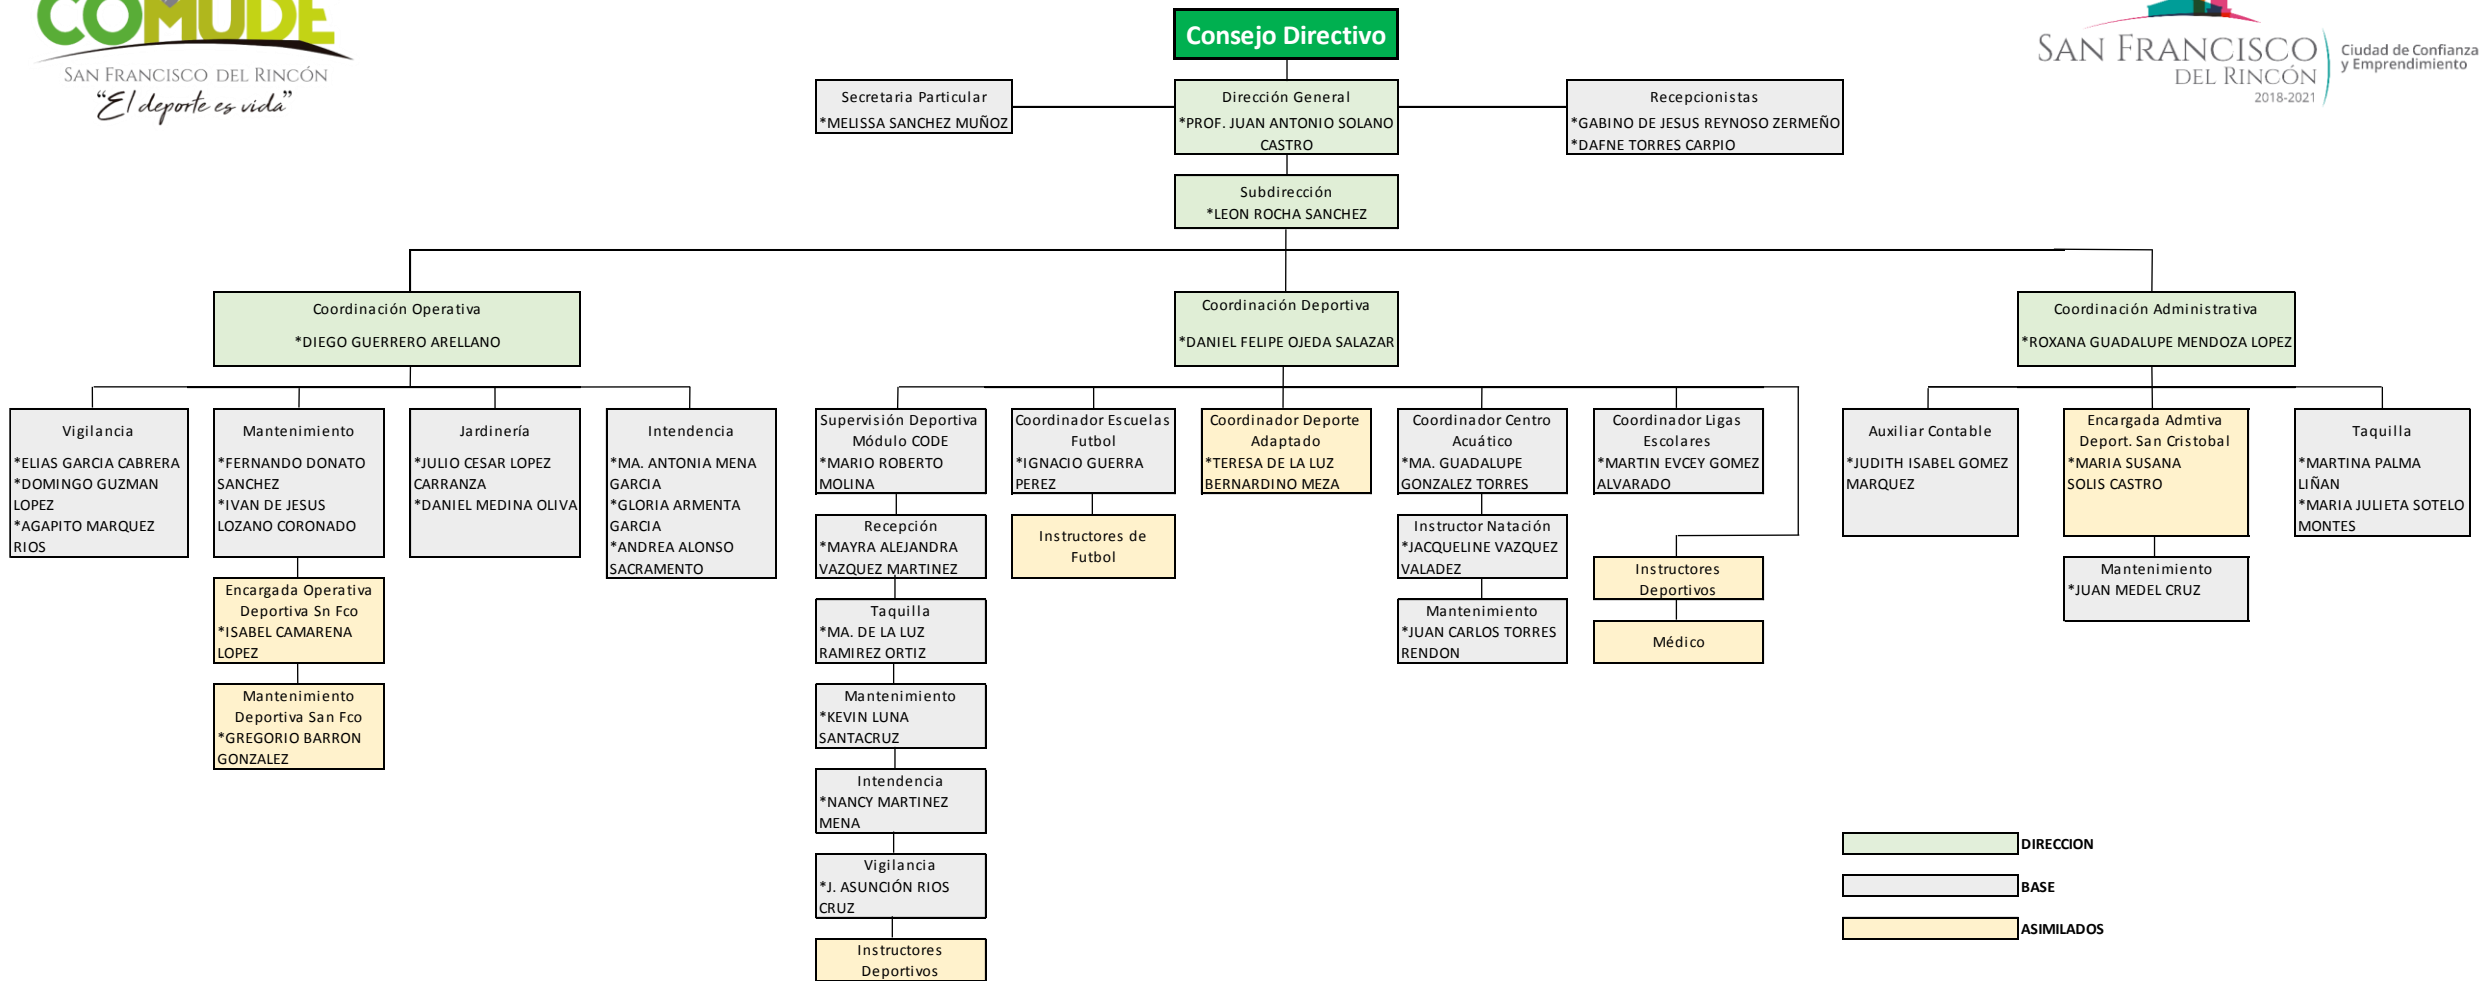

COMISION MUNICIPAL DEL DEPORTE PARA EL MUNICIPIO DE SAN FRANCISCO DEL RINCON, GTO.

- DIRECCION
- BASE
- ASIMILADOS