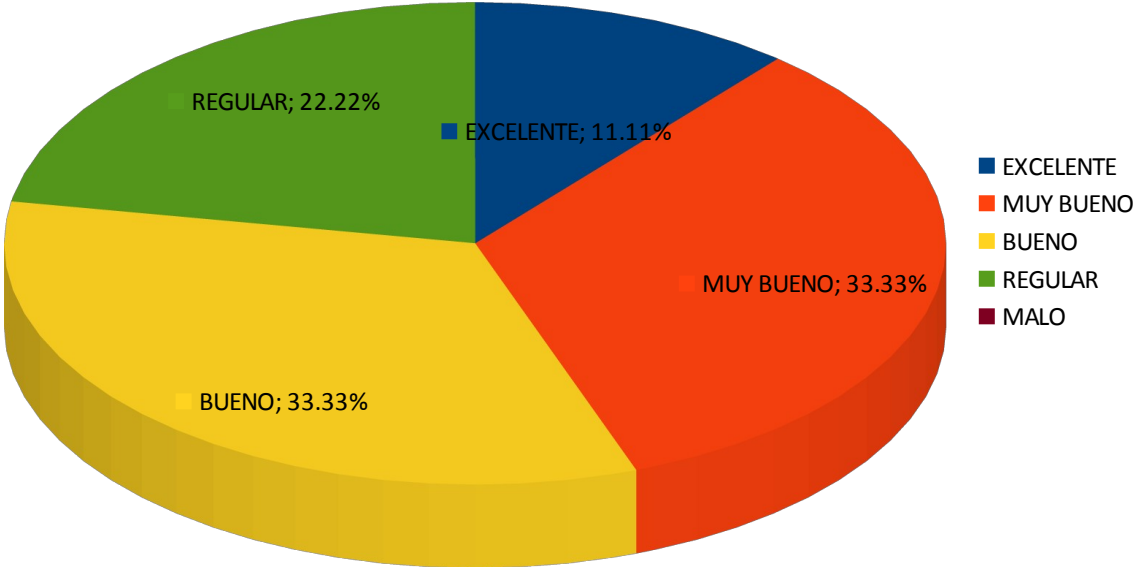

Indicadores de impacto en eventos culturales

Programación Octubre-Diciembre

Eventos:

- Programa Serenatas Dominicales: Concierto Navideño de los "Hermanos Aguascalientes"
- Programa Serenatas Dominicales: Presentación Musical del Tenor "Pablo Domínguez"
- Programa Serenatas Dominicales: Concierto Navideño de la soprano "Conchita Julián"
- Programa Serenatas Dominicales: Presentación de la Sinfónica de Purísima del Rincón
- Programa Serenatas Dominicales: Posada Navideña de Casa Cultura

Asistencia Aproximada total: 4020

Tamaño de la muestra: 50

EVALUACION DE EVENTOS

COMO CALIFICAS EL EVENTO CULTURAL

EL HORARIO DE LA PRESENTACION

LA COBERTURA DE REQUERIMIENTOS TECNICOS A CARGO DEL PERSONAL