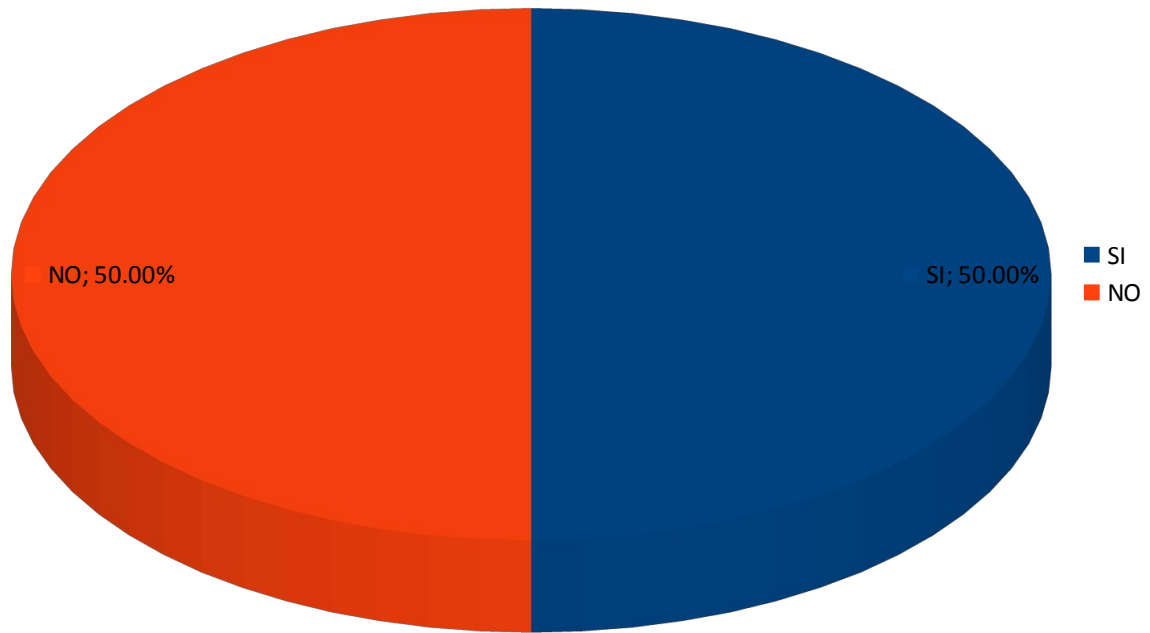

HA ASISITIDO A MAS EVENTOS DE CASA DE CULTURA