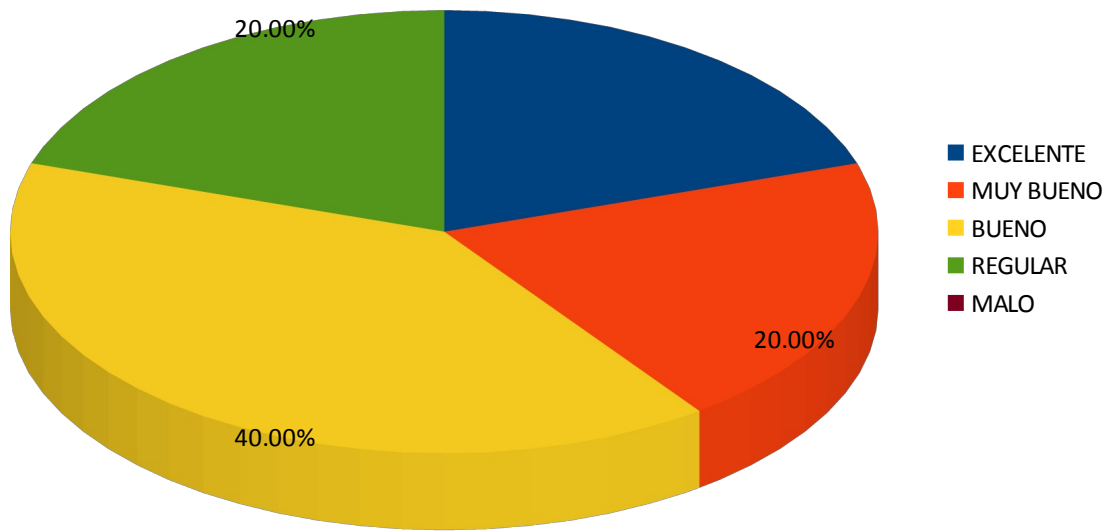

Indicadores de impacto en eventos culturales

Programación Octubre-Diciembre

Eventos:

- Programa Serenatas Dominicales: Concierto Navideño de los "Hermanos Aguascalientes"
- Programa Serenatas Dominicales: Presentación Musical del Tenor "Pablo Domínguez"
- Programa Serenatas Dominicales: Concierto Navideño de la soprano "Conchita Julián"
- Programa Serenatas Dominicales: Presentación de la Sinfónica de Purísima del Rincón
- Programa Serenatas Dominicales: Posada Navideña de Casa Cultura

Asistencia Aproximada total: 4020

Tamaño de la muestra: 50

EVALUACION DE EVENTOS

COMO CALIFICAS EL EVENTO CULTURAL

EL HORARIO DE LA PRESENTACION

LA COBERTURA DE REQUERIMIENTOS TECNICOS A CARGO DEL PERSONAL