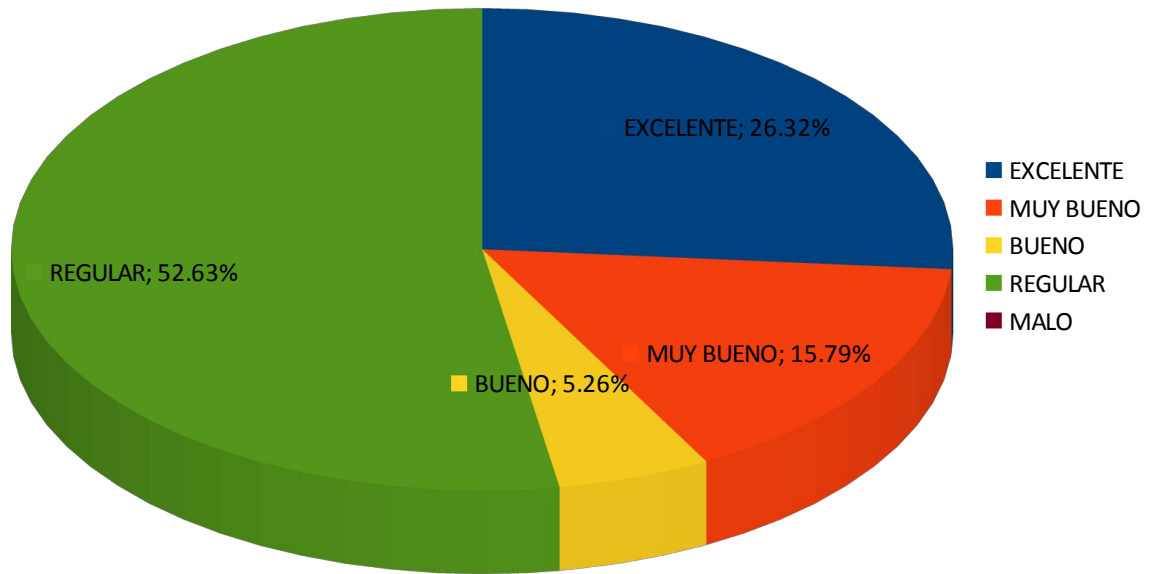

COMO CALIFICAS LA ASISTENCIA DEL PUBLICO