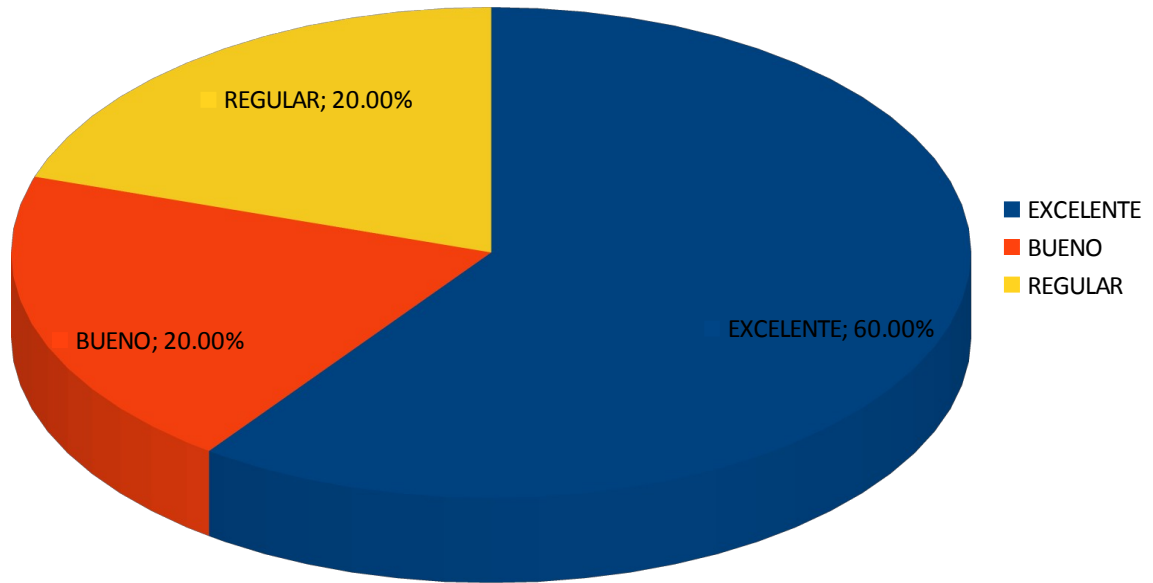

Asistencia Aproximada total: 4020

Tamaño de la muestra: 50

EVALUACION DE EVENTOS

COMO CALIFICAS EL EVENTO CULTURAL

EL HORARIO DE LA PRESENTACION

LA COBERTURA DE REQUERIMIENTOS TECNICOS A CARGO DEL PERSONAL