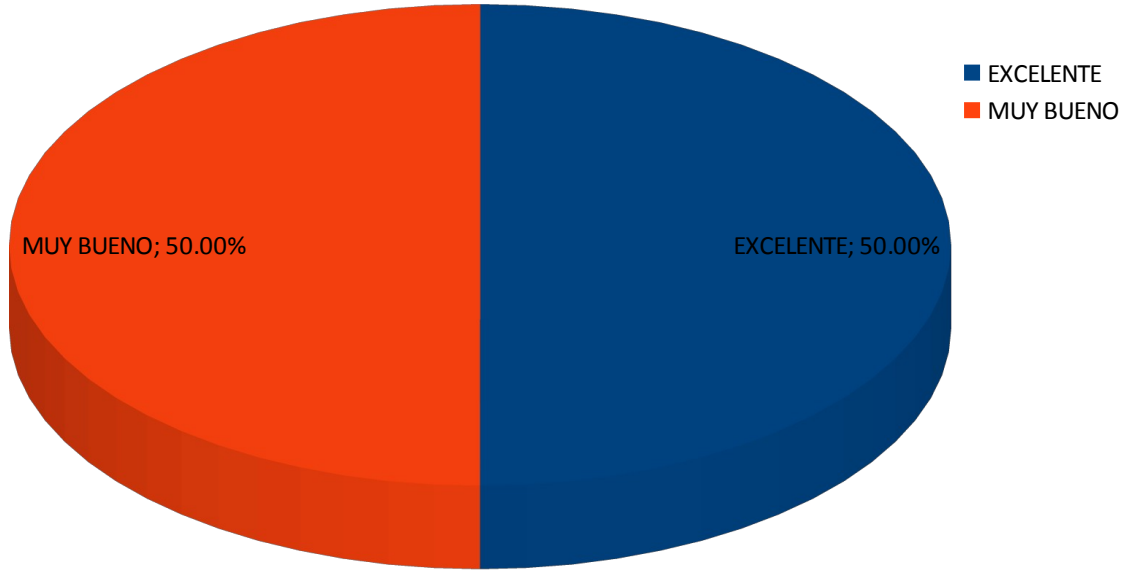

Indicadores de impacto en eventos culturales

Programación Octubre-Diciembre

Eventos:

- Programa Serenatas Dominicales: Concierto Navideño de los "Hermanos Aguascalientes"
- Programa Serenatas Dominicales: Presentación Musical del Tenor "Pablo Domínguez"
- Programa Serenatas Dominicales: Concierto Navideño de la soprano "Conchita Julián"
- Programa Serenatas Dominicales: Presentación de la Sinfónica de Purísima del Rincón
- Programa Serenatas Dominicales: Posada Navideña de Casa Cultura

Asistencia Aproximada total: 4020

Tamaño de la muestra: 50

EVALUACION DE EVENTOS

COMO CALIFICAS EL EVENTO CULTURAL

EL HORARIO DE LA PRESENTACION

LA COBERTURA DE REQUERIMIENTOS TECNICOS A CARGO DEL PERSONAL