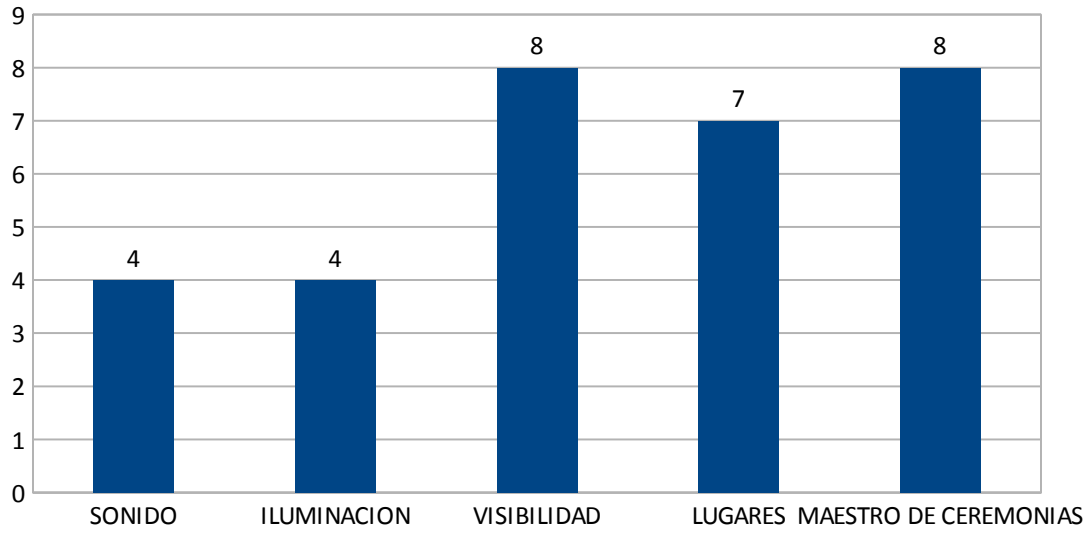

CALIFICACION DIFERENTES ASPECTOS