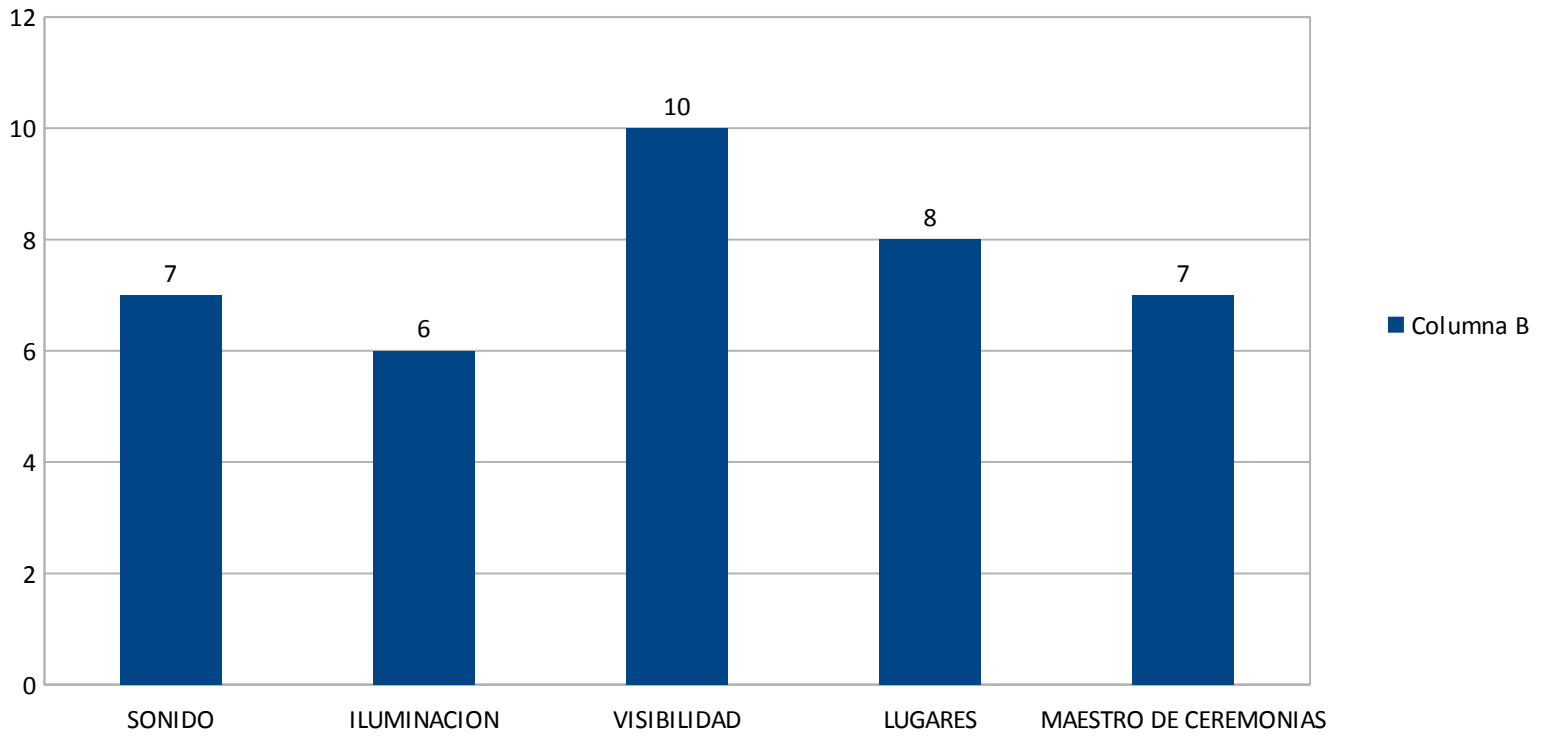

CALIFICACION DIFERENTES ASPECTOS