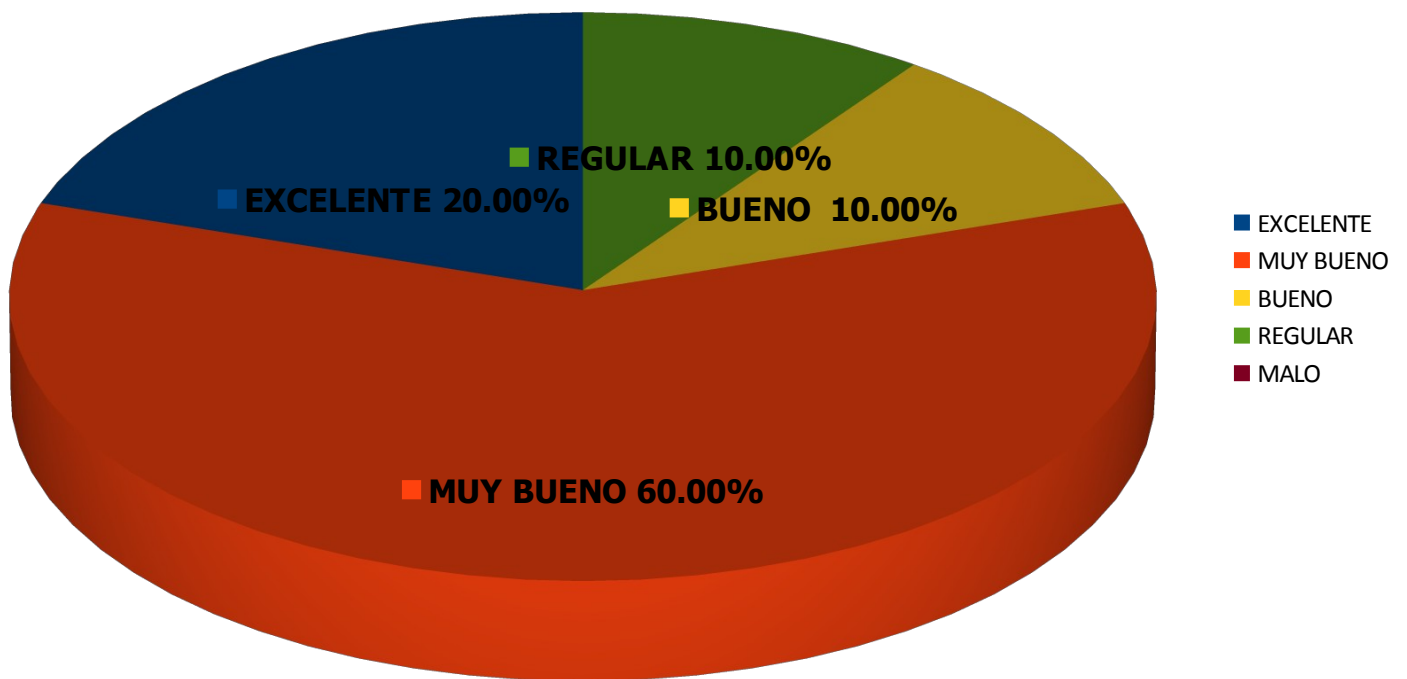

INDICADORES DE IMPACTO EN EVENTOS CULTURALES

PROGRAMACION : **ABRIL – JUNIO 2017**

CASA DE LA CULTURA SAN FRANCISCO DEL RINCON

EVENTOS:

- Programas serenatas dominicales con la presentación del Ballet Folclórico del Instituto Nacional de cultura, arte y recreación del Irapuato.
- Programas Serenatas Dominicales con el Festival de Rock PANALL
- Festival de Arte Cultura y Tradición, con la presentación de al Banda de Música de XII Región Militar
- Festival de Arte Cultura y Tradición, la presentación del Mariachi Lluvia de Estrellas.
- Festival de Arte Cultura y Tradición con la presentación de la cantante “Paty Ibarra”

EVALUACION DE EVENTOS

EL HORARIO DE LA PRESENTACION

LA COBERTURA DE REQUERIMIENTOS TECNICOS A CARGO DEL PERSONAL

COMO CALIFICAS LA ASISTENCIA DEL PUBLICO

PERCEPCION DE LA PROMOCION DEL EVENTO

CALIFICACION DIFERENTES ASPECTOS