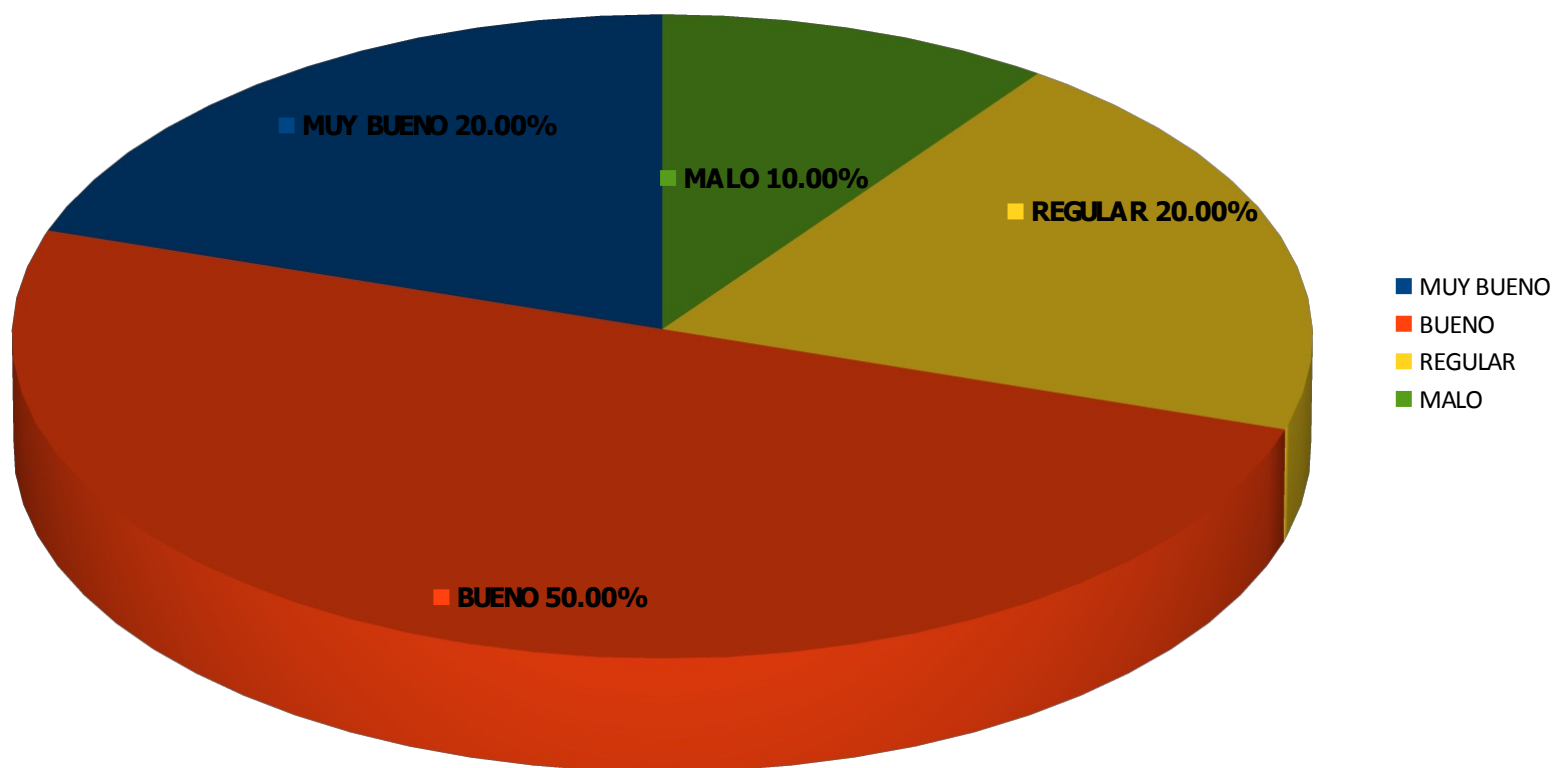

PERCEPCION DE LA PROMOCION DEL EVENTO