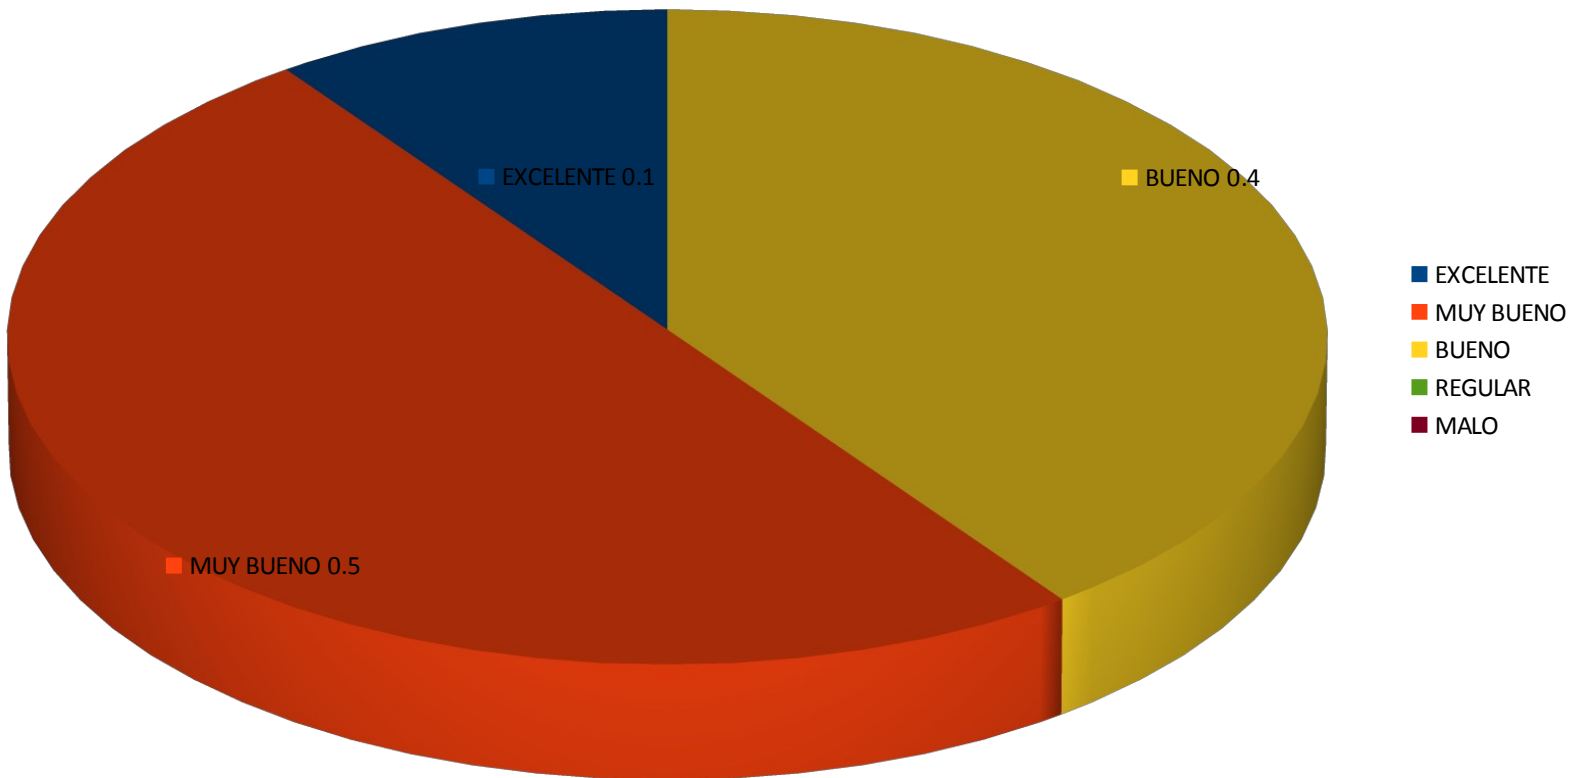

EL HORARIO DE LA PRESENTACION