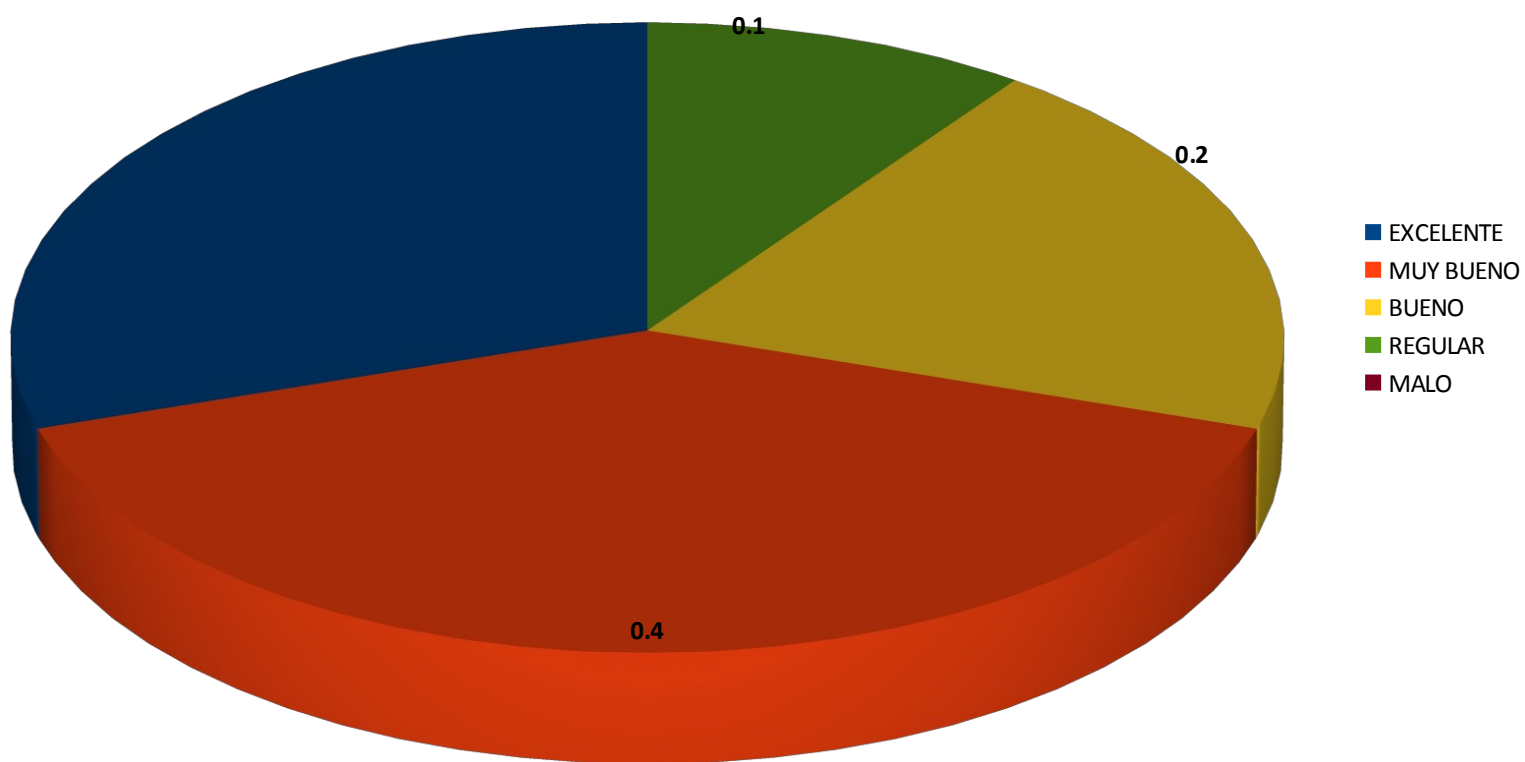

EVALUACION DE EVENTOS