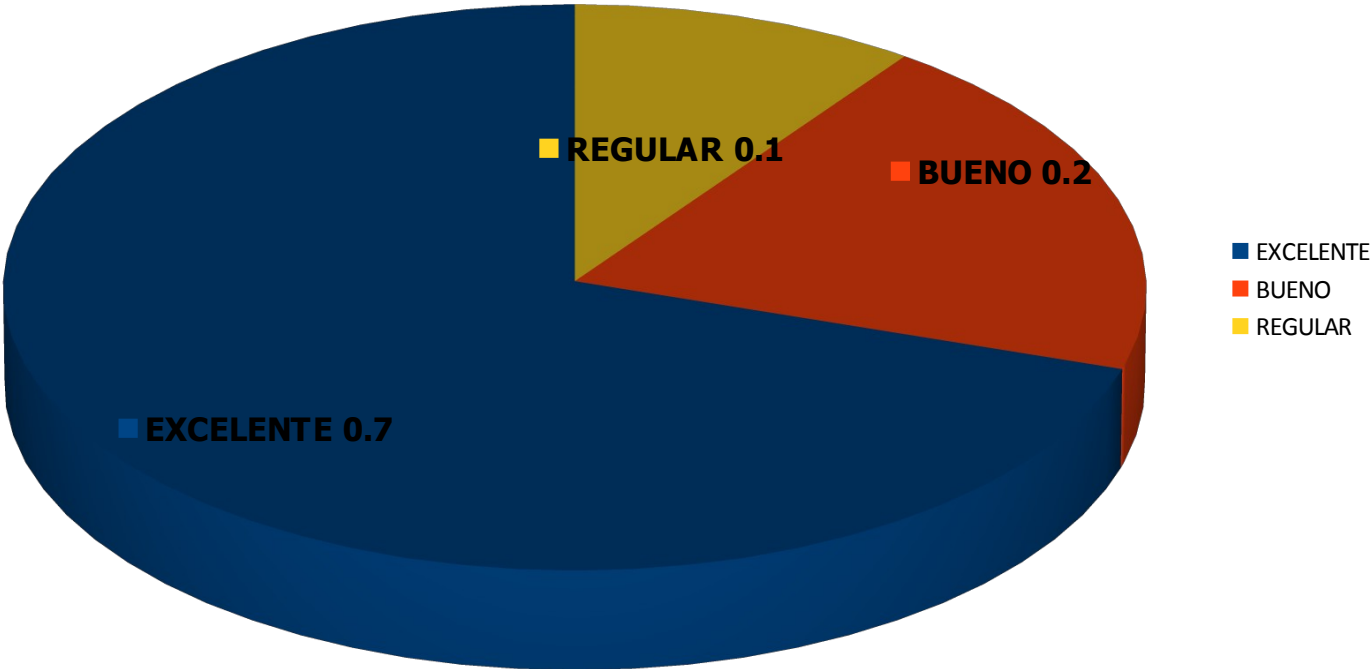

LA COBERTURA DE REQUERIMIENTOS TECNICOS A CARGO DEL PERSONAL