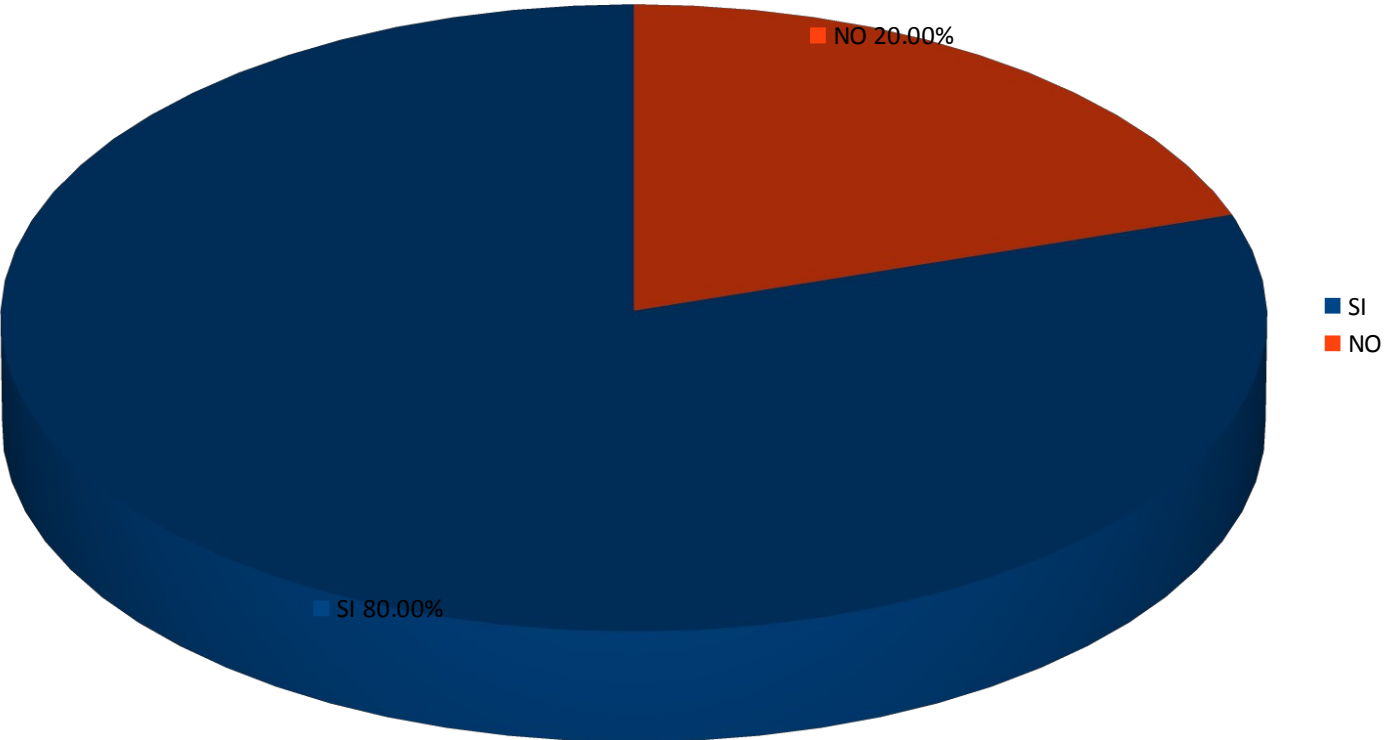

HA ASISITIDO A MAS EVENTOS DE CASA DE CULTURA